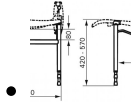

## Tabla de medidas y modelos

Modelo	Ancho asiento	Fondo asiento	Ancho total	Fondo total
LI2201.200	43 cm	41 cm	49 cm	52 cm

## Accesorios

-  Asiento blando para asiento de ducha Linido

**Ayudas Dinámicas®**

Productos para una mayor independencia

- Patas para asiento de ducha inoxidable accesorio blanco