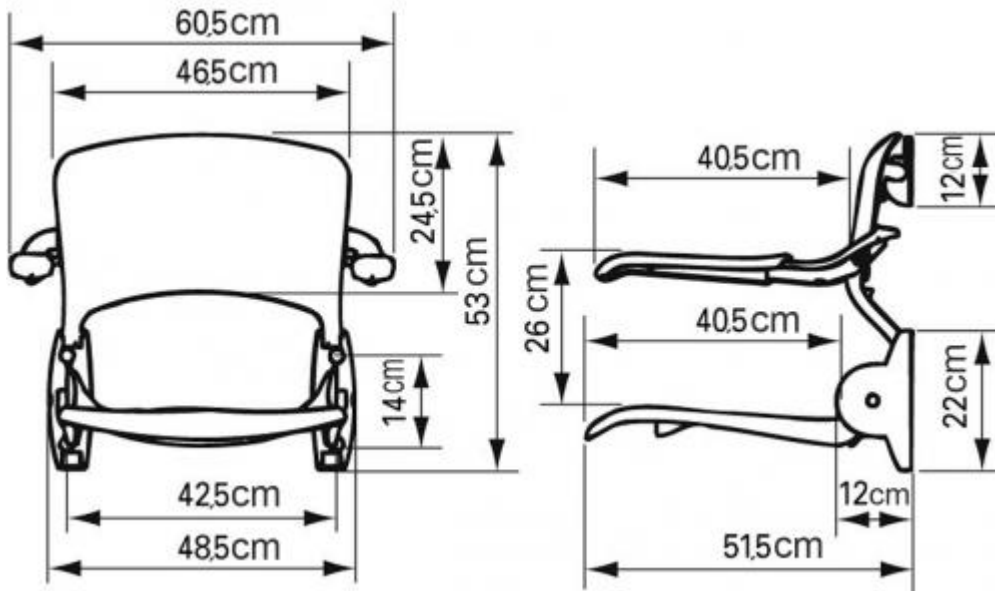

Asiento completo, con respaldo y con brazos ergonómicos y abatibles de forma independiente.

Tabla de medidas

Ayudas Dinámicas®

Productos para una mayor independencia

Recomendamos este asiento con brazos para usuarios de hasta 125 Kg. Para pesos mayores se recomienda poner unas patas y así poder conseguir hasta 300kg de peso máximo.