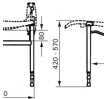

- Patas para asiento de ducha inoxidable accesorio blanco