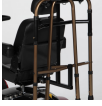

Accesorios

-  Porta bastón para scooter (1 bastón)
-  Porta bastones doble para scooter y silla eléctrica (SU/2)

Ayudas Dinámicas[®]

Productos para una mayor independencia

- Porta caminador para scooters