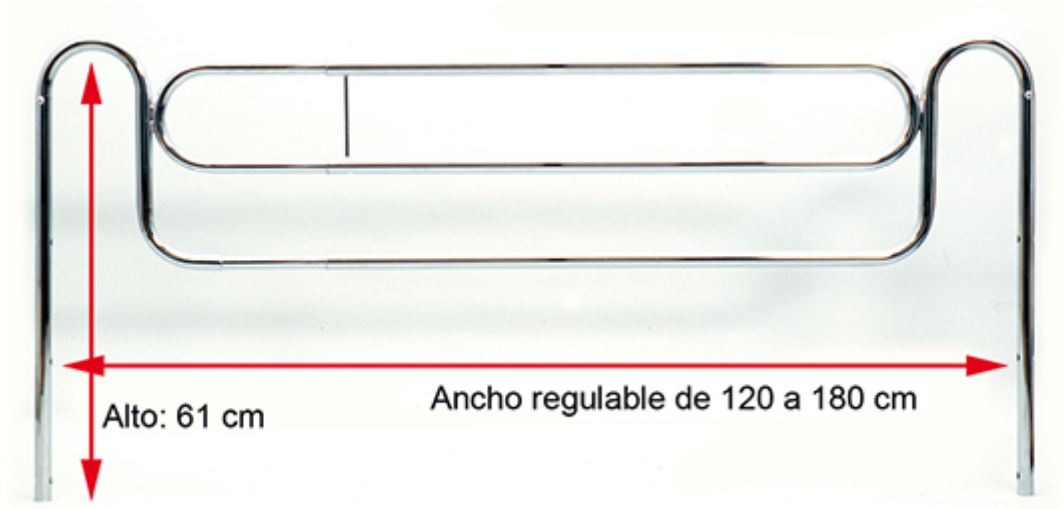

## Barandilla telescópica (Par)

ref: AD951

<https://www.ayudasdinamicas.com/index.php/p/barandillas/par-barandillas-telescopicas>

Fabricadas en acero cromado. Se deslizan fácilmente hacia abajo para favorecer el acceso a la cama. Fácil montaje.

### Tabla de medidas y modelos

Modelo	Largo regulable	Alto
AD951	120 - 180 cm	61 cm