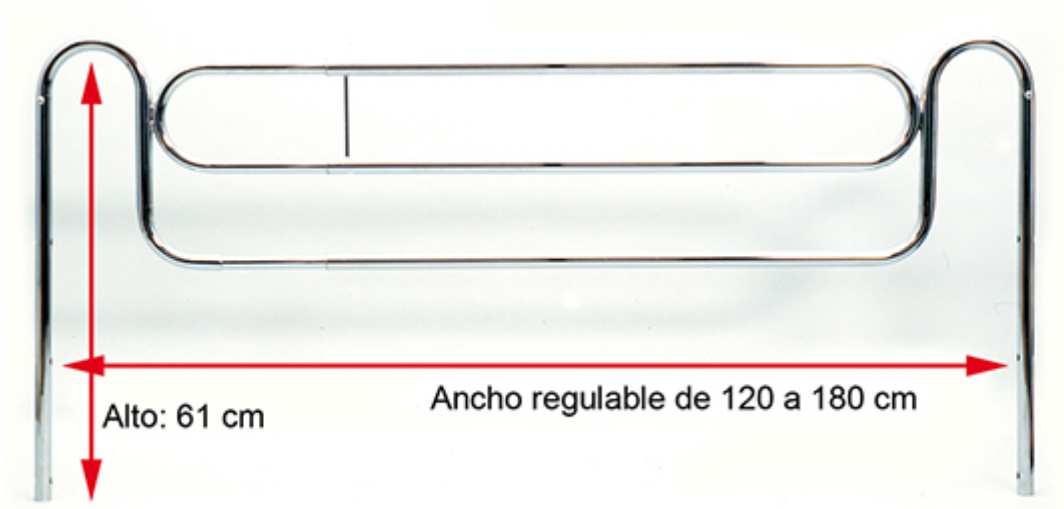

Ayudas Dinámicas®

Productos para una mayor independencia

Barandilla telescópica (Par)

ref: AD951

<https://www.ayudasdinamicas.com/index.php/p/barandillas/par-barandillas-telescopicas>

Fabricadas en acero cromado. Se deslizan fácilmente hacia abajo para favorecer el acceso a la cama. Fácil montaje.

Su sistema de anclajes, se adapta con seguridad a la mayoría de camas, especialmente las articuladas.

Ayudas Dinámicas®

Productos para una mayor independencia

Tabla de medidas y modelos

Modelo	Largo regulable	Alto
AD951	120 - 180 cm	61 cm