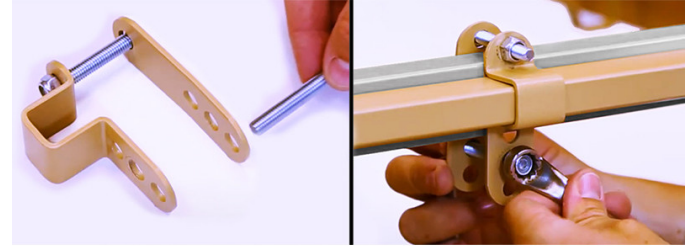

Ayudas Dinámicas®

Productos para una mayor independencia

Una barandilla de cama, lejos de lo que pueda parecer, es mucho más que un accesorio. Proporciona seguridad, ya que evita accidentes, y constituye una garantía para el descanso seguro.

La barandilla abatible es muy práctica, pues permite a la persona que está en la cama acostarse, incorporarse y descender con facilidad. Además, el cuidador puede plegarla para tener mejor acceso, con lo que realiza sus funciones con más soltura.

Anclajes universales:
Fácil colocación en cualquier posición de la cama.