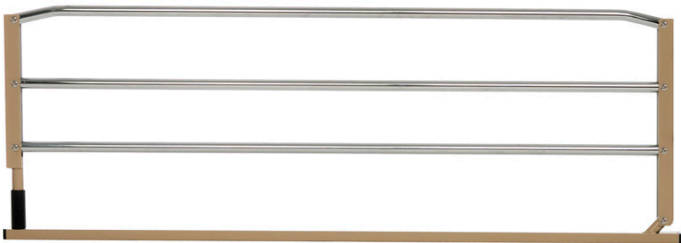

## **Barandilla abatible UNIVERSAL (unidad)**

ref: AD955

<https://www.ayudasdinamicas.com/index.php/p/barandillas/barandilla-abatible-unidad>

Estas barandillas universales se adaptan a un gran número de camas, en especial a aquellas en las que no podemos acoplar las barandillas corrientes, ya que tienen un anclaje muy versátil que permite una gran variedad de opciones. Se suministra por unidades.

La barandilla abatible es muy práctica, pues permite a la persona que está en la cama acostarse, incorporarse y descender con facilidad. Además, el cuidador puede plegarla para tener mejor acceso, con lo que realiza sus funciones con más soltura.

## Tabla de medidas y modelos

Modelo	Largo	Alto
AD955	145 cm	42 cm