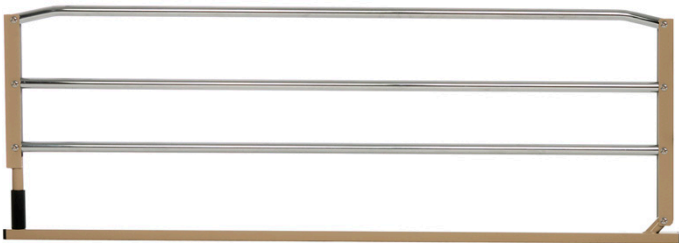

AyudasDinámicas®

Productos para una mayor independencia

Barandilla abatible UNIVERSAL (unidad)

ref: AD955

<https://www.ayudasdinamicas.com/index.php/p/barandillas/barandilla-abatible-unidad>

Estas barandillas universales se adaptan a un gran número de camas, en especial a aquellas en las que no podemos acoplar las barandillas corrientes, ya que tienen un anclaje muy versátil que permite una gran variedad de opciones. Se suministra por unidades.

Ayudas Dinámicas®

Productos para una mayor independencia

Una barandilla de cama, lejos de lo que pueda parecer, es mucho más que un accesorio. Proporciona seguridad, ya que evita accidentes, y constituye una garantía para el descanso seguro.

La barandilla abatible es muy práctica, pues permite a la persona que está en la cama acostarse, incorporarse y descender con facilidad. Además, el cuidador puede plegarla para tener mejor acceso, con lo que realiza sus funciones con más soltura.

Anclajes universales:
Fácil colocación en cualquier posición de la cama.

AyudasDinámicas®

Productos para una mayor independencia

Tabla de medidas y modelos

Modelo	Largo	Alto
AD955	145 cm	42 cm