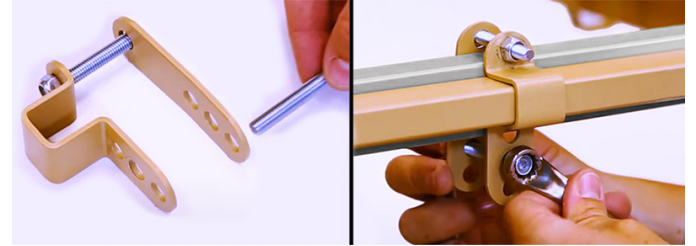

AyudasDinámicas®

Productos para una mayor independencia

Barandilla abatible UNIVERSAL (unidad)

ref: AD955

<https://www.ayudasdinamicas.com/index.php/p/barandillas/barandilla-abatible-unidad>

Estas barandillas universales se adaptan a un gran número de camas, en especial a aquellas en las que no podemos acoplar las barandillas corrientes, ya que tienen un anclaje muy versátil que permite una gran variedad de opciones. Se suministra por unidades.

Ayudas Dinámicas®

Productos para una mayor independencia

Una barandilla de cama, lejos de lo que pueda parecer, es mucho más que un accesorio. Proporciona seguridad, ya que evita accidentes, y constituye una garantía para el descanso seguro.

La barandilla abatible es muy práctica, pues permite a la persona que está en la cama acostarse, incorporarse y descender con facilidad. Además, el cuidador puede plegarla para tener mejor acceso, con lo que realiza sus funciones con más soltura.

Anclajes universales:
Fácil colocación en cualquier posición de la cama.

AyudasDinámicas®

Productos para una mayor independencia

Tabla de medidas y modelos

Modelo	Largo	Alto
AD955	145 cm	42 cm