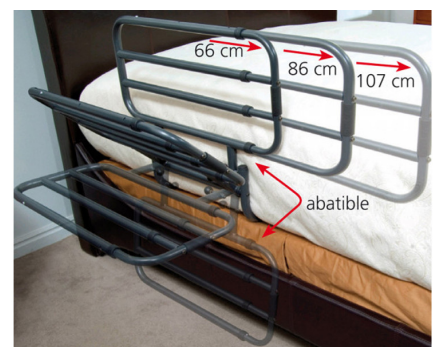

Esta barandilla es extensible para alargarla o acortarla a conveniencia, y además se puede abatir para salir y entrar en la cama con más comodidad. Cuenta con unos prácticos bolsillos para guardar las cosas que se desea tener a mano. Plegable. La medida mínima de altura de la cama para poder abatir correctamente es de 38 cm.

Ayudas Dinámicas®

Productos para una mayor independencia

Barandilla lateral y asidera para incorporación de la cama todo en uno.

-Ajustable en longitud de 66 cm, 86 cm o 106 cm

-Plegable hacia abajo para salir de la cama

-Se puede montar en ambos lados de la cama

-Cinturón de fijación a la cama doble.

-Fácil levantarse y sentarse de la cama

-Bolsa para objetos incluida

Tabla de medidas y modelos

Modelo	Ancho	Alto	Fondo bajo colchón
AD945	66 - 86 - 107 cm	45 cm	60 cm