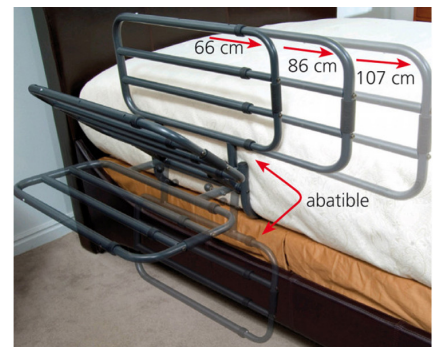

## Barandilla extensible y abatible PIVOT RAIL

ref: AD945

<https://www.ayudasdinamicas.com/index.php/p/barandillas/barandilla-extensible-abatible-pivot-rail>

Esta barandilla es extensible para alargarla o acortarla a conveniencia, y además se puede abatir para salir y entrar en la cama con más comodidad. Cuenta con unos prácticos bolsillos para guardar las cosas que se desea tener a mano. Plegable. La medida mínima de altura de la cama para poder abatir correctamente es de 38 cm.

**Ayudas Dinámicas®**

Productos para una mayor independencia

Barandilla lateral y asidera para incorporación de la cama todo en uno.

-Ajustable en longitud de 66 cm, 86 cm o 106 cm

-Plegable hacia abajo para salir de la cama

-Se puede montar en ambos lados de la cama

-Cinturón de fijación a la cama doble.

-Fácil levantarse y sentarse de la cama

-Bolsa para objetos incluida