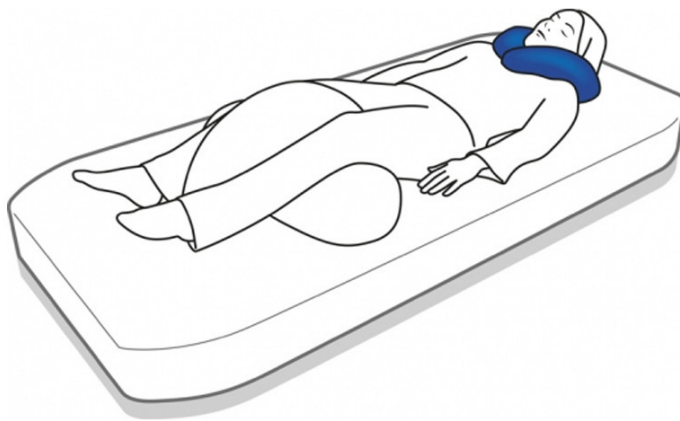

AyudasDinámicas®
Productos para una mayor independencia

Cojín posicionador de cuello

ref: H8560

<https://www.ayudasdinamicas.com/index.php/p/sistemas-de-posicionamiento/cojin-posicionador-de-cuello>

Ayuda a mantener una posición confortable de la cabeza tanto cuando la persona está estirada, recostada o sentada. Lleva un sistema de fijación de velcro.

Ayudas Dinámicas®

Productos para una mayor independencia

MICROESFERAS DE POLIESTIRENO EXPANDIDO

- Material muy ligero: Microesferas de poliestireno expandido con pequeña granulometría para mayor confort y adaptabilidad de soporte a la morfología del paciente.
- Tratamiento ignífugo.

COJÍN DE ANILLO

- Soporta cómodamente la cabeza en posición sentada o semi reclinada.
- Tira de auto sujeción fácil de usar.

Tabla de medidas y modelos

Modelo	Medidas
H8560	50 x 50 cm