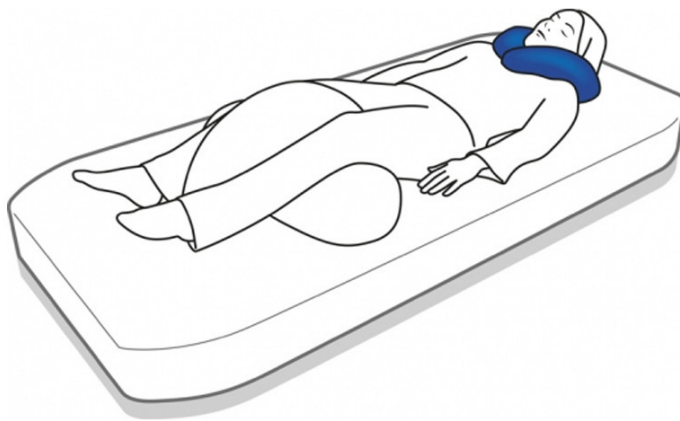

## Cojín posicionador de cuello

ref: H8560

<https://www.ayudasdinamicas.com/index.php/p/sistemas-de-posicionamiento/cojin-posicionador-de-cuello>

Ayuda a mantener una posición confortable de la cabeza tanto cuando la persona está estirada, recostada o sentada. Lleva un sistema de fijación de velcro.

## **MICROESFERAS DE POLIESTIRENO EXPANDIDO**

- Material muy ligero: Microesferas de poliestireno expandido con pequeña granulometría para mayor confort y adaptabilidad de soporte a la morfología del paciente.
- Tratamiento ignífugo.

## **COJÍN DE ANILLO**

- Soporta cómodamente la cabeza en posición sentada o semi reclinada.
- Tira de auto sujeción fácil de usar.