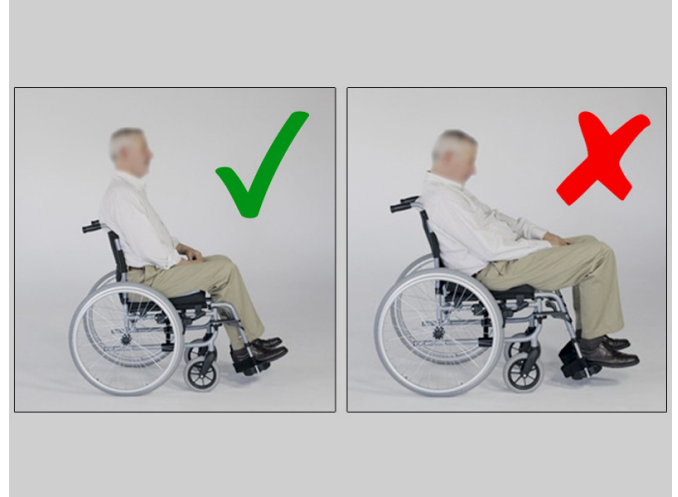

## **Cubre cojín tubular antideslizante ONE-WAY**

ref: H8870

<https://www.ayudasdinamicas.com/index.php/p/cojines/cubre-cojin-antideslizante-one-way>

ONE-WAY resbala solamente en una dirección, cosido en forma de tubo, es muy práctico para usarlo en la silla, en la cama o en el asiento del coche. Permite a la persona mantenerse erguida y favorece una buena postura. Impide resbalarse hacia delante de forma tan habitual en personas que permanecen sentadas durante largos periodos. Medidas: 36 cm x 43 cm.

**Ayudas Dinámicas®**

Productos para una mayor independencia

La adopción de una mala postura no solo favorece la aparición de escaras, sino que afecta en la manera de percibir y de relacionarse con el entorno. Conforme la persona se desliza hacia delante, la cabeza y consiguientemente la mirada baja adoptando una actitud poco comunicativa y ausente.