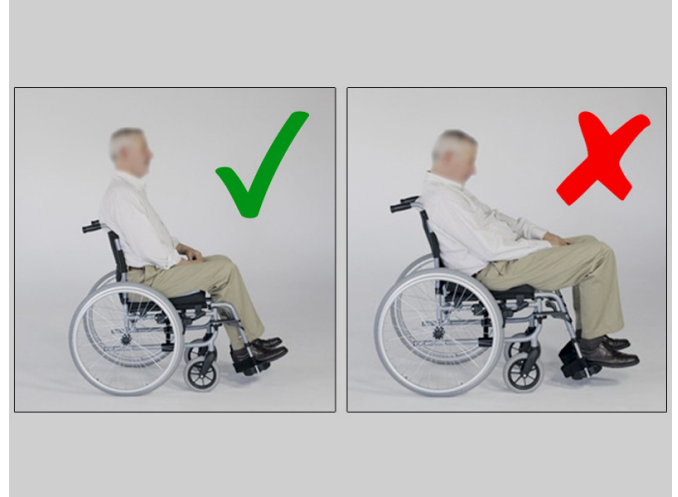

AyudasDinámicas®

Productos para una mayor independencia

Cubre cojín tubular antideslizante ONE-WAY

ref: H8870

<https://www.ayudasdinamicas.com/index.php/p/cojines/cubre-cojin-antideslizante-one-way>

ONE-WAY resbala solamente en una dirección, cosido en forma de tubo, es muy práctico para usarlo en la silla, en la cama o en el asiento del coche. Permite a la persona mantenerse erguida y favorece una buena postura. Impide resbalarse hacia delante de forma tan habitual en personas que permanecen sentadas durante largos periodos. Medidas: 36 cm x 43 cm.

Ayudas Dinámicas®

Productos para una mayor independencia

La adopción de una mala postura no solo favorece la aparición de escaras, sino que afecta en la manera de percibir y de relacionarse con el entorno. Conforme la persona se desliza hacia delante, la cabeza y consiguientemente la mirada baja adoptando una actitud poco comunicativa y ausente.