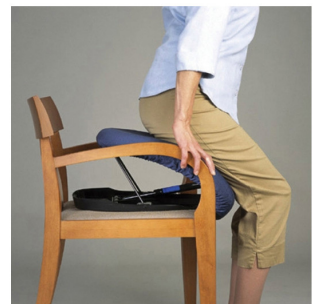

Ayudas Dinámicas®

Productos para una mayor independencia

Cojín elevador SEAT ASSIST

ref: UL100

<https://www.ayudasdinamicas.com/index.php/p/cojines-elevadores/cojin-elevador-seat-assist>

El cojín elevador portátil que trasforma una silla o butaca en asiento elevador automático. SEAT ASSIST es un cojín auto propulsado (con la ayuda de un pistón hidráulico) que ayuda a sentarse y a levantarse con suavidad de una silla o butaca. Sin enchufes, pilas o ni cables. Ligero y portátil, ayuda a mantenerse independiente y activo.

Para levantarse, sencillamente inclínese hacia delante con normalidad y empiece a levantarse; el pistón hidráulico del mecanismo de elevación se activa automáticamente y le levanta suavemente de la silla o butaca de manera estable y levantando hasta el 70% del peso.