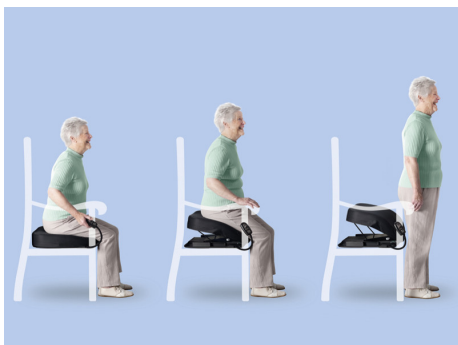

Ayudas Dinámicas®
Productos para una mayor independencia

Cojín elevador POWER SEAT

ref: UL500

<https://www.ayudasdinamicas.com/index.php/p/cojines-elevadores/cojin-elevador-power-seat>

POWER SEAT es un cojín elevador eléctrico que colocado en un asiento, sube y baja suavemente para ayudar a levantarse y sentarse.

Ayudas Dinámicas®

Productos para una mayor independencia

UpEasy Power Seat: el cojín elevador eléctrico

Manténgase activo e independiente con el UpEasy Power Seat. El asiento eléctrico es portátil, puedes llevarlo contigo, donde quieras. La base está diseñada con un asa de transporte incorporada. Solo conectando con la fuente de alimentación y el asiento está listo para usar. No requiere instalación compleja.

- El asiento eleva al usuario hasta el 100%, sin ninguna ayuda por parte del usuario.
- Capacidad máxima de peso del usuario: 136 kg.
- El asiento eléctrico le brinda la comodidad y la funcionalidad que necesita a un precio asequible.
- El asiento eleva al usuario hasta el 100%, sin ninguna ayuda por parte del usuario.
- El usuario se levantará sin ayuda adicional.
- El asiento eléctrico es fácil de operar con un simple movimiento de la palanca eléctrica, y puede parar en cualquier momento o altura que quiera.