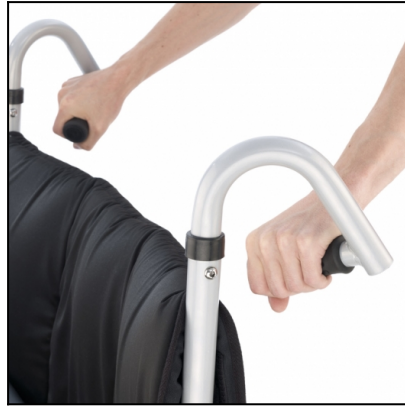

La silla de ruedas MINIMAX se pliega fácilmente y es fácil de transportar. Su sistema especial de plegado hace de MINIMAX una silla rígida y muy estable cuando está desplegada, sobre todo en comparación con sillas de ruedas plegables convencionales.

Fabricada con un tubo de acero especialmente fuerte y ligero (usado en las mountain bikes de alta gama) esta silla tiene una característica poco corriente: solo pesa el 10% del peso que soporta, 325 kg y aún así continúa siendo una silla muy maniobrable.

Las ruedas traseras están posicionadas de tal manera que soportan la mayor parte del peso del usuario y un diseño novedoso y muy ergonómico de los puños permiten empujar esta silla que soporta hasta 325 kg con un mínimo de esfuerzo. Reposapiés graduables en altura y en anchura, ideales para usuarios con piernas muy gruesas y separadas al sentarse. Aún así pueden apoyarse en estos reposapiés que aguantan hasta 100 kg cada uno. Disponible en 4 tallas.

Ayudas Dinámicas®

Productos para una mayor independencia

Tensión respaldo regulable
plegable

Puños ergonómicos
para maniobrar mejor

Es la única silla bariátrica
del mercado

33

325

Tabla de medidas y modelos