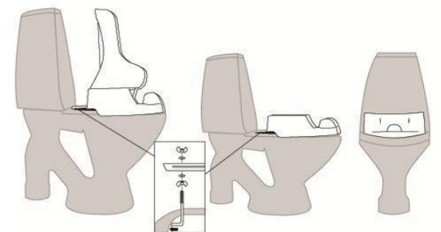

# Asiento inodoro infantil

ref: AD515

<https://www.ayudasdinamicas.com/index.php/p/bano-ninos/asiento-inodoro-infantil>

Fabricado en plástico ABS de gran resistencia.

Pequeña

Mediana

Grande

Un inodoro estable y seguro hecho de plástico (ABS). Ayuda al niño a sentarse erguido con el arnés que es fácil de ajustar. El asiento de inodoro también está equipado con reposabrazos y se fija mediante un gancho y una tuerca de mariposa en el borde posterior del respaldo. El gancho está ajustado y bloqueado para que no tenga que desenroscarlo cuando quite el elevador.