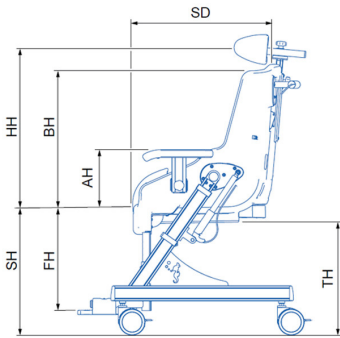

Ayudas Dinámicas®

Productos para una mayor independencia

El rango de ajuste de la altura del asiento de 10 cm permite una óptima configuración para adaptarse a la mayoría de los inodoros y alturas del cuidador.

Pequeño: N72127

Mediano / Grande: N72188

TABLA DE MEDIDAS:

Tabla de medidas y modelos

Modelo	SD	SWR	SWF	BH	HH	SH	FH	OW	OD	TC	TH	TW	AH	SA	Peso máximo
PEQUEÑO N72310 acolchado grueso	37 cm	26 cm	29 cm	39 cm	de 45 a 63 cm	de 54 a 65 cm	de 27 a 37 cm	53 cm	80 cm	120 cm	de 46 a 57 cm	42 cm	18 cm	0º a 40º	64 Kg
PEQUEÑO N72322 acolchado fino	35 cm	29 cm	33 cm	39 cm	de 45 a 63 cm	de 54 a 65 cm	de 27 a 37 cm	53 cm	80 cm	120 cm	de 46 a 57 cm	42 cm	18 cm	0º a 40º	64 Kg
PEQUEÑO sin acolchado	37 cm	33 cm	36 cm	41 cm	de 47 a 65 cm	de 52 a 63 cm	de 25 a 35 cm	53 cm	80 cm	120 cm	de 46 a 57 cm	42 cm	18 cm	0º a 40º	64 Kg
MEDIANO N72334 acolchado grueso	42 cm	30 cm	35 cm	49 cm	de 56 a 73 cm	de 52 a 62 cm	de 32 a 42 cm	58 cm	86 cm	140 cm	de 44 a 55 cm	47 cm	21 cm	0º a 40º	102 Kg

AyudasDinámicas®

Productos para una mayor independencia

MEDIANO N72346 acolchado fino	45 cm	33 cm	39 cm	49 cm	de 56 a 73 cm	de 52 a 62 cm	de 32 a 42 cm	58 cm	86 cm	140 cm	de 44 a 55 cm	47 cm	21 cm	0 ^e a 40 ^e	102 Kg
MEDIANO sin acolchado	47 cm	37 cm	42 cm	51 cm	de 58 a 75 cm	de 50 a 60 cm	de 30 a 40 cm	58 cm	86 cm	140 cm	de 44 a 55 cm	47 cm	23 cm	0 ^e a 40 ^e	102 Kg
GRANDE N84981 acolchado extra-grueso	45 cm	37 cm	42 cm	54 cm	de 62 a 79 cm	de 52 a 62 cm	de 32 a 45 cm	69 cm	87 cm	140 cm	de 44 a 55 cm	59 cm	21 cm	0 ^e a 40 ^e	152 Kg
GRANDE N72668 acolchado grueso	45 cm	41 cm	46 cm	54 cm	de 62 a 79 cm	de 52 a 62 cm	de 32 a 45 cm	69 cm	87 cm	140 cm	de 44 a 55 cm	59 cm	21 cm	0 ^e a 40 ^e	152 Kg
GRANDE N72679 acolchado fino	45 cm	44 cm	50 cm	54 cm	de 62 a 79 cm	de 52 a 62 cm	de 32 a 45 cm	69 cm	87 cm	140 cm	de 44 a 55 cm	59 cm	21 cm	0 ^e a 40 ^e	152 Kg
GRANDE sin acolchado	48 cm	47 cm	53 cm	57 cm	de 64 a 81 cm	de 50 a 60 cm	de 30 a 43 cm	69 cm	87 cm	140 cm	de 44 a 55 cm	59 cm	23 cm	0 ^e a 40 ^e	152 Kg