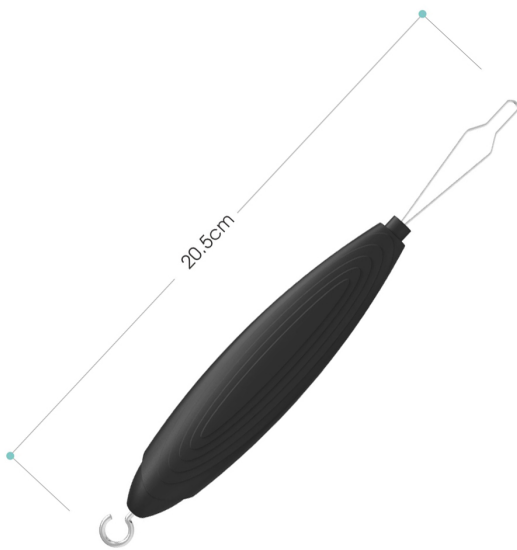

# Abrochabotones y subcremalleras

ref: H4675

<https://www.ayudasdinamicas.com/index.php/p/ayudas-para-vestirse/abrochabotones-y-subcremalleras>

Permite abrocharse con una sola mano. El gancho ayuda también a subir cremalleras. Largo: 20 cm.