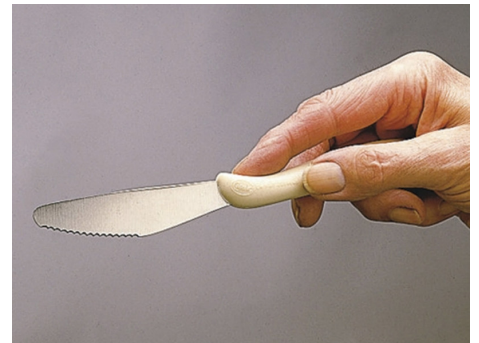

Ayudas Dinámicas®

Productos para una mayor independencia

Cubiertos CARING

ref: H557.

<https://www.ayudasdinamicas.com/index.php/p/cubiertos-especiales/cubiertos-caring>

Diseñados por terapeutas, los famosos cubiertos CARING están pensados para personas con poco agarre y movilidad limitada de la muñeca o los dedos. Su estudiada forma ayuda a estabilizar el utensilio y mejora sensiblemente el control direccional.

AyudasDinámicas®

Productos para una mayor independencia

- Fáciles de limpiar y aptos para el lavavajillas.
- Largo del mango 127 mm

Tabla de medidas y modelos

Modelo	Descripción	Peso
H5570	Cuchillo	50 gr
H5571	Tenedor	50 gr
H5572	Cuchara	60 gr
H55721	Cucharita curva	45 gr