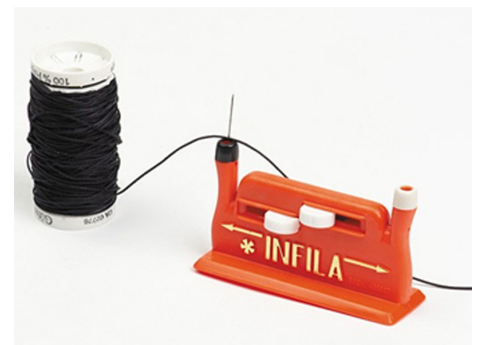

# Enhebrador de agujas para coser

ref: H7110

<https://www.ayudasdinamicas.com/index.php/p/variados-vida-diaria/enhebrador-de-agujas-para-coser>

Sencillo dispositivo de plástico que facilita el enhebrado de agujas aún en condiciones de visión disminuida o manos temblorosas.

**AyudasDinámicas®**

Productos para una mayor independencia

Si le gusta coser, sabrá que a veces puede resultar difícil enhebrar agujas. Este es el enhebrador de agujas perfecto para todos los niveles. Ahora puedes enhebrar agujas sin ver los pequeños agujeros. Diviértase cosiendo de nuevo y recupere algo de independencia. Ya no tendrá que forzar la vista ni las manos al coser. El enhebrador de agujas Infila enhebra automáticamente agujas grandes o pequeñas y tiene un botón de operación simple para enhebrado simple o doble.