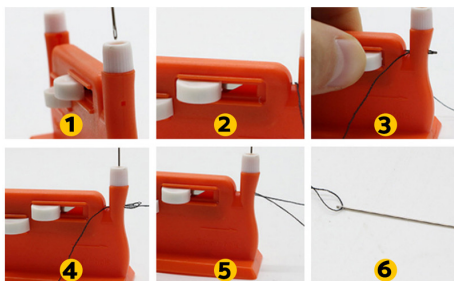

# Enhebrador de agujas para coser

ref: H7110

<https://www.ayudasdinamicas.com/index.php/p/variados-vida-diaria/enhebrador-de-agujas-para-coser>

Sencillo dispositivo de plástico que facilita el enhebrado de agujas aún en condiciones de visión disminuida o manos temblorosas.

**AyudasDinámicas®**

Productos para una mayor independencia

Si le gusta coser, sabrá que a veces puede resultar difícil enhebrar agujas. Este es el enhebrador de agujas perfecto para todos los niveles. Ahora puedes enhebrar agujas sin ver los pequeños agujeros. Diviértase cosiendo de nuevo y recupere algo de independencia. Ya no tendrá que forzar la vista ni las manos al coser. El enhebrador de agujas Infila enhebra automáticamente agujas grandes o pequeñas y tiene un botón de operación simple para enhebrado simple o doble.