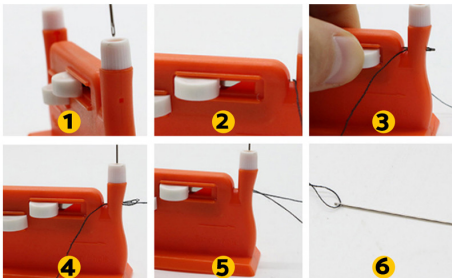

# Enhebrador de agujas para coser

ref: H7110

<https://www.ayudasdinamicas.com/index.php/p/variados-vida-diaria/enhebrador-de-agujas-para-coser>

Sencillo dispositivo de plástico que facilita el enhebrado de agujas aún en condiciones de visión disminuida o manos temblorosas.

**AyudasDinámicas®**

Productos para una mayor independencia

Si le gusta coser, sabrá que a veces puede resultar difícil enhebrar agujas. Este es el enhebrador de agujas perfecto para todos los niveles. Ahora puedes enhebrar agujas sin ver los pequeños agujeros. Diviértase cosiendo de nuevo y recupere algo de independencia. Ya no tendrá que forzar la vista ni las manos al coser. El enhebrador de agujas Infila enhebra automáticamente agujas grandes o pequeñas y tiene un botón de operación simple para enhebrado simple o doble.