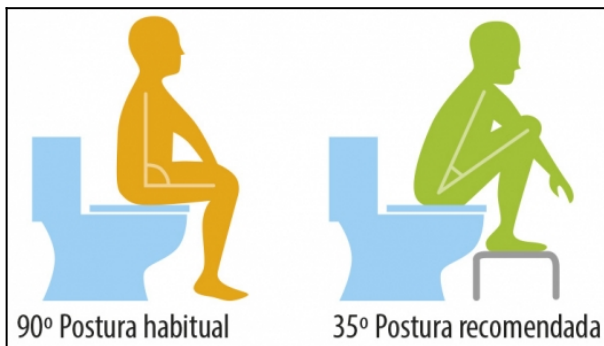

## Taburete 'Entrado'

ref: AD543

<https://www.ayudasdinamicas.com/index.php/p/sillas-y-taburetes-de-ducha-y-bano/taburete-entrado>

Un taburete resistente y seguro, muy versátil y práctico para una gran variedad de usos: entrar y salir de la bañera, y para el WC.

La postura en cuclillas mantiene el intestino limpio de manera natural e impide el estancamiento fecal. Se consigue el mismo efecto sentado con un taburete en los pies.

**AyudasDinámicas®**

Productos para una mayor independencia