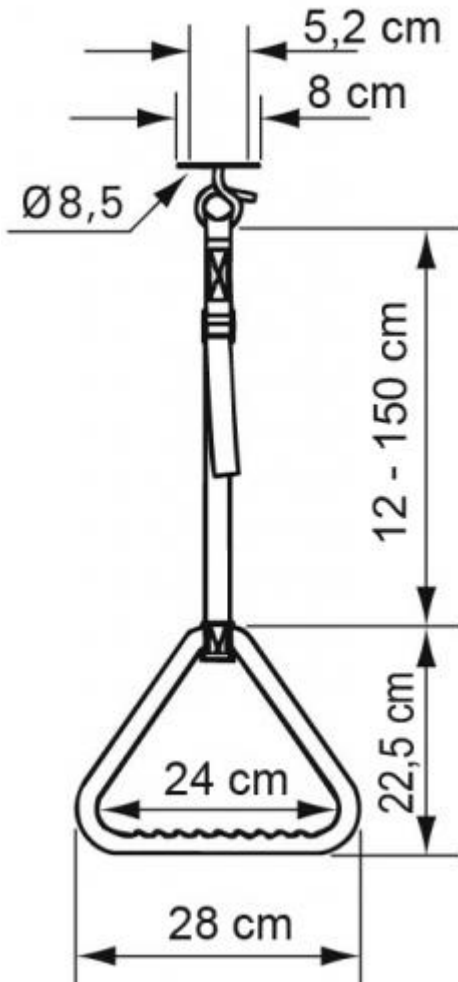

Ayudas Dinámicas[®]

Productos para una mayor independencia

Trapezio de techo

ref: LI2612.000B

<https://www.ayudasdinamicas.com/index.php/p/trapecios/trapezio-de-techo->

El trapezio de techo es de gran ayuda para las transferencias cuando esta colocado sobre el WC o sobre la cama.

Se monta en el techo y lleva una correa de nylon de largo regulable con una asidera de plástico en el extremo.

La instalación debe ser llevada a cabo por un profesional.

Medidas

AyudasDinámicas®

Productos para una mayor independencia

Tabla de medidas y modelos

Modelo	Triángulo	Correa regulable	Largo total regulable
LI2612.000B	24 x 24 x 24 cm	de 12 a 150 cm	de 34,5 a 172,5 cm

Accesorios

-  Asa ergonómica NORMA