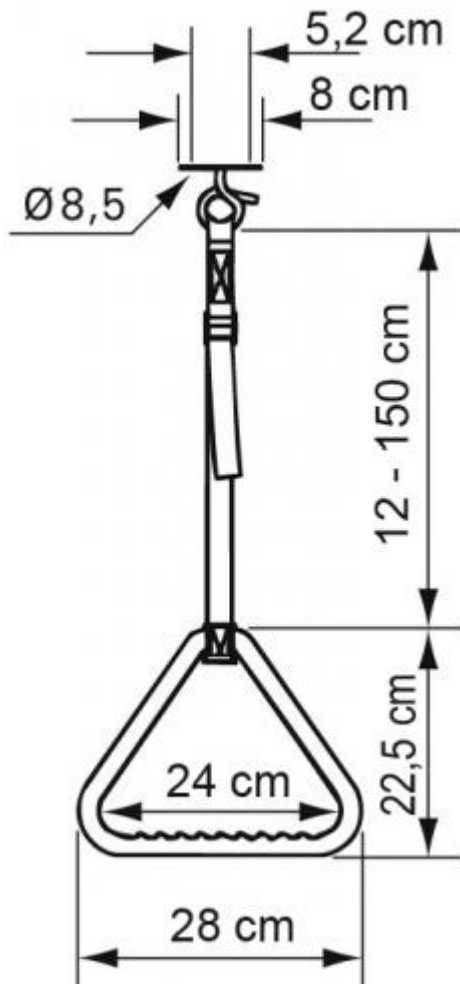

Ayudas Dinámicas[®]

Productos para una mayor independencia

Trapezio de techo

ref: LI2612.000B

<https://www.ayudasdinamicas.com/index.php/p/trapecios/trapezio-de-techo->

El trapezio de techo es de gran ayuda para las transferencias cuando esta colocado sobre el WC o sobre la cama.

Se monta en el techo y lleva una correa de nylon de largo regulable con una asidera de plástico en el extremo.

La instalación debe ser llevada a cabo por un profesional.

Medidas

Ayudas Dinámicas®
Productos para una mayor independencia

Tabla de medidas y modelos

Modelo	Triángulo	Correa regulable	Largo total regulable
LI2612.000B	24 x 24 x 24 cm	de 12 a 150 cm	de 34,5 a 172,5 cm

Accesorios

-  Asa ergonómica NORMA