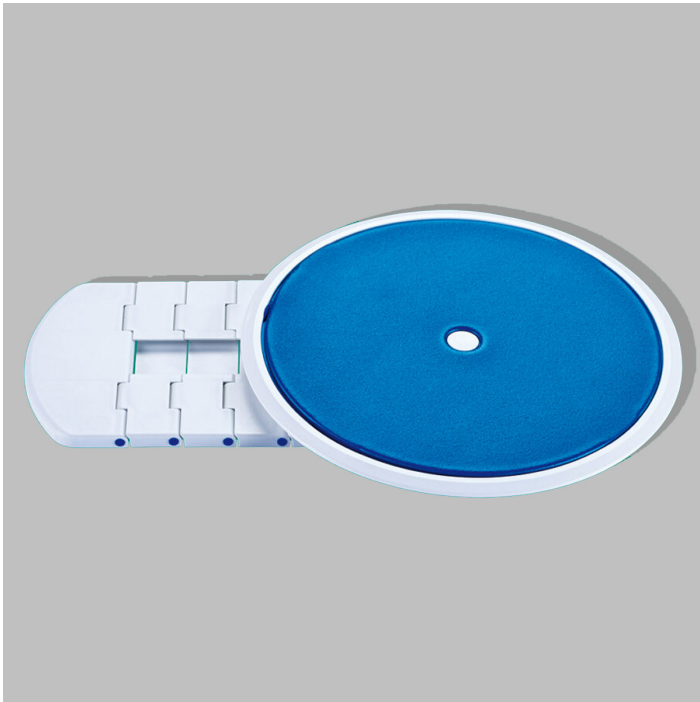

Ayudas Dinámicas®

Productos para una mayor independencia

Disco deslizante y giratorio (A590/2)

ref: A590/2

<https://www.ayudasdinamicas.com/index.php/p/asientos-y-tablas-de-banera/disco-deslizante-y-giratorio>

Accesorio disco deslizante y giratorio para elevador de bañera eléctrico BATH MASTER