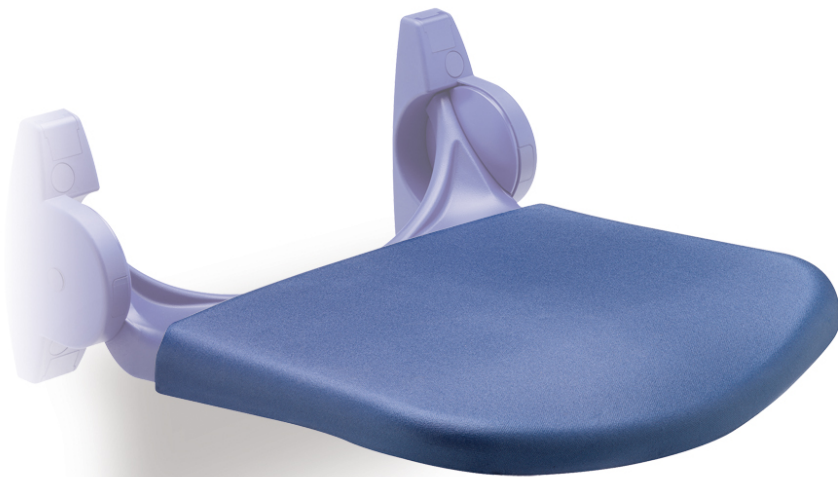

AyudasDinámicas®

Productos para una mayor independencia

Asiento blando para asiento de ducha Linido

ref: LI09506.400A

<https://www.ayudasdinamicas.com/index.php/p/asientos-abatibles/asiento-blando-para-asiento-de-ducha-linido>

Asiento blando, un accesorio para el asiento de ducha, adecuado para aquellos con piel sensible o que deben permanecer sentados durante largos periodos.

Fácil de montar y desmontar con velcros por debajo del asiento.

Disponible solo en azul.