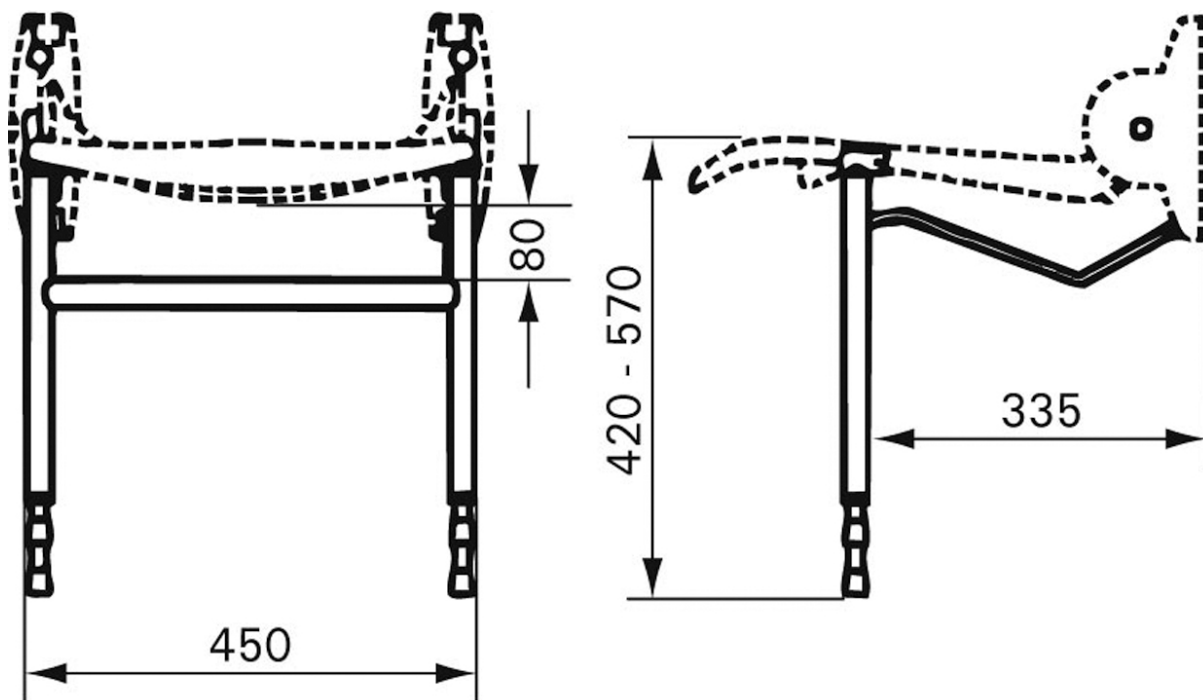

Patatas de altura regulable que se adaptan a los asientos de ducha Linido y sirven para repartir mejor el peso, se recomienda para usuarios de más de 125 Kg. o cuando la pared disponible lo requiera.

Se pliegan junto al asiento.

Se pueden montar después de haber instalado el asiento.

Tabla de medidas y modelos

Modelo	Altura regulable
--------	------------------

Ayudas Dinámicas®

Productos para una mayor independencia

LI2214.201B-I

de 42 a 57 cm