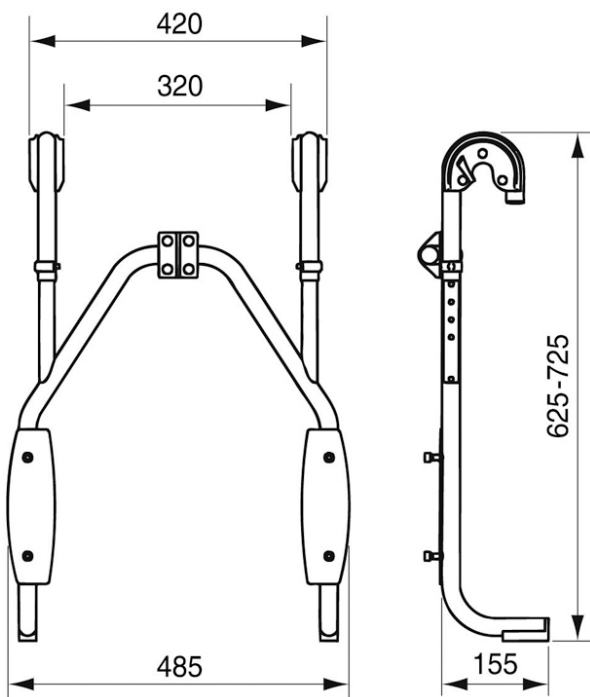

Las circunstancias de las personas cambian con el tiempo, y el sistema Linido es flexible y se adapta a estos cambios.

Cuando el lavabo deja de ser un lugar cómodo y seguro tan solo con la ayuda de unas asideras se puede acoplar un marco colgante para asiento de ducha regulable en altura, al cual se le acoplan posteriormente asiento y respaldo.

Estructura para montar el asiento de ducha con respaldo, con y sin brazos.

Fabricado en acero inoxidable pintado en blanco.

Puede montarse en combinación con varias barras Ergogrip, incluso con la angulada a dos paredes.

AyudasDinámicas®

Productos para una mayor independencia

Características:

- Se cuelga y descuelga de las barras fácilmente y sin herramientas.
- Con cierre de seguridad para fijarla a la barra
- La distancia graduable entre la asidera al asiento tiene un recorrido de 10 cm: de 40 a 50 cm.

150

Tabla de medidas y modelos

Modelo	Ancho total	Alto total	Fondo
LI2216.002B	48,5 cm	de 62,5 a 72,5 cm	15,5 cm