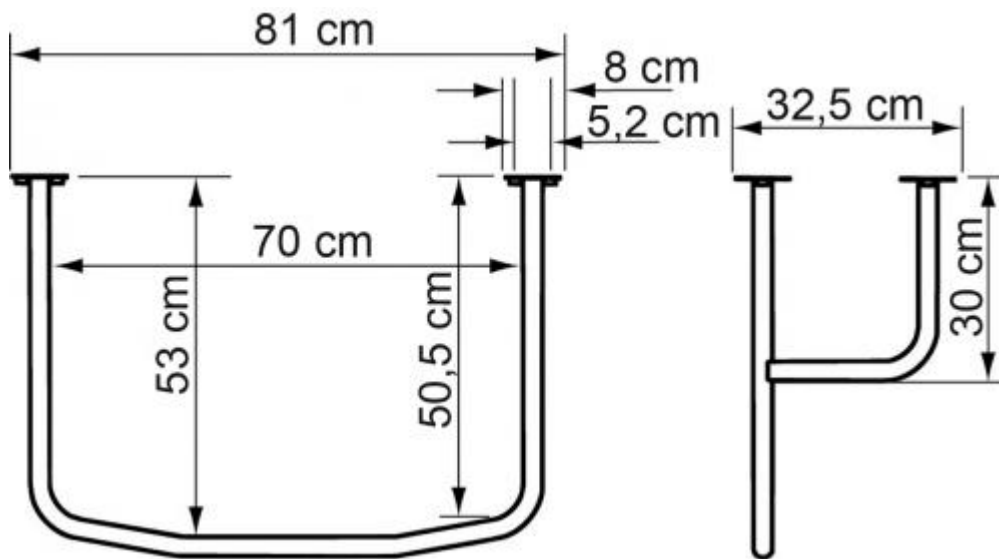

## Asidera contorno de lavamanos.

ref: LI2606.

<https://www.ayudasdinamicas.com/index.php/p/linido-equipacion-integral-del-bano/asidera-contorno-de-lavamanos->

Proporciona un soporte seguro alrededor del lavamanos.

### Tabla de medidas y modelos

Modelo	Largo	Fondo	Alto
LI2606	81 cm	53 cm	32,5 cm