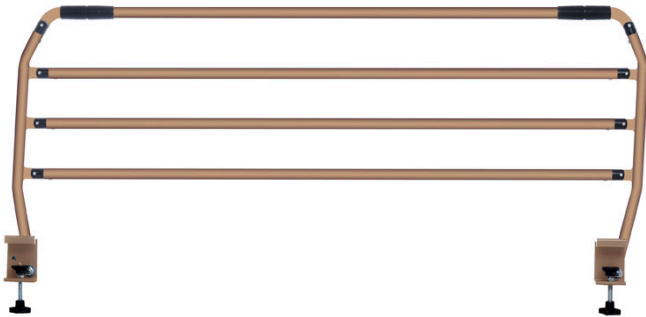

AyudasDinámicas®

Productos para una mayor independencia

Barandillas abatibles 4 BARRAS

ref: AD952/4

<https://www.ayudasdinamicas.com/index.php/p/barandillas/barandillas-abatibles-4-barras>

De iguales características que las barandillas abatibles AD 952 pero recomendadas en aquellos casos que se precisan unas barandillas más altas de lo habitual. Por seguridad, hemos colocado un cuarto barrote, conservando la distancia entre ellos. Se suministra en pares Admite solamente anclaje ancho

Ayudas Dinámicas®

Productos para una mayor independencia

Una barandilla de cama, lejos de lo que pueda parecer, es mucho más que un accesorio. Proporciona seguridad, ya que evita accidentes, y constituye una garantía para el descanso seguro.

La barandilla abatible es muy práctica, pues permite a la persona que está en la cama acostarse, incorporarse y descender con facilidad. Además, el cuidador puede plegarla para tener mejor acceso, con lo que realiza sus funciones con más soltura.

Dimensiones del anclaje de sujeción a la cama: 42 x 85 mm.

AyudasDinámicas®

Productos para una mayor independencia

Tabla de medidas y modelos

Modelo	Largo	Alto	Anclaje
AD952/4	138 cm	52 cm	42 x 85 mm