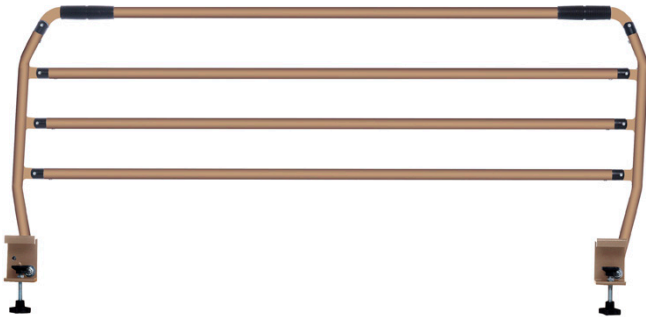

Ayudas Dinámicas®

Productos para una mayor independencia

Barandillas abatibles 4 BARRAS

ref: AD952/4

<https://www.ayudasdinamicas.com/index.php/p/barandillas/barandillas-abatibles-4-barras>

De iguales características que las barandillas abatibles AD 952 pero recomendadas en aquellos casos que se precisan unas barandillas más altas de lo habitual. Por seguridad, hemos colocado un cuarto barrote, conservando la distancia entre ellos. Se suministra en pares Admite solamente anclaje ancho

AyudasDinámicas®

Productos para una mayor independencia

Una barandilla de cama, lejos de lo que pueda parecer, es mucho más que un accesorio. Proporciona seguridad, ya que evita accidentes, y constituye una garantía para el descanso seguro.

La barandilla abatible es muy práctica, pues permite a la persona que está en la cama acostarse, incorporarse y descender con facilidad. Además, el cuidador puede plegarla para tener mejor acceso, con lo que realiza sus funciones con más soltura.

Dimensiones del anclaje de sujeción a la cama: 42 x 85 mm.

AyudasDinámicas®

Productos para una mayor independencia

Tabla de medidas y modelos

Modelo	Largo	Alto	Anclaje
AD952/4	138 cm	52 cm	42 x 85 mm