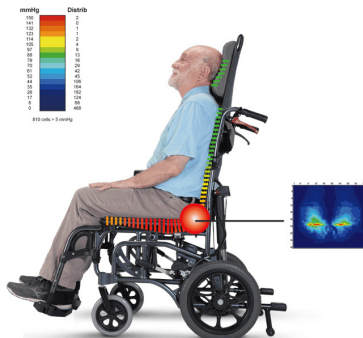

SISTEMA DE BASCULACIÓN

El sistema de basculación permite cambiar la posición del usuario basculando el asiento, desplazando así la presión alejándola de un punto y redistribuyéndola sobre una superficie más grande. Esta característica ayuda a reducir los riesgos de desarrollar úlceras por presión y evitar el dolor de espalda.

El asiento bascula de 0° a 35° repartiendo con eficacia las presiones en una mayor área de superficie, reduciendo el riesgo de úlceras de decúbito. El centro de gravedad se desplaza entre las ruedas delanteras y traseras para conseguir un efecto aliviador de la presión.