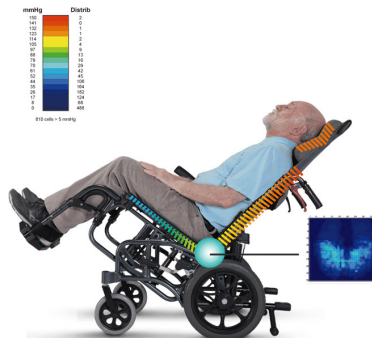

SISTEMA DE BASCULACIÓN

El sistema de basculación permite cambiar la posición del usuario basculando el asiento, desplazando así la presión alejándola de un punto y redistribuyéndola sobre una superficie más grande. Esta característica ayuda a reducir los riesgos de desarrollar úlceras por presión y evitar el dolor de espalda.

El asiento bascula de 0° a 35° repartiendo con eficacia las presiones en una mayor área de superficie, reduciendo el riesgo de úlceras de decúbito. El centro de gravedad se desplaza entre las ruedas delanteras y traseras para conseguir un efecto aliviador de la presión.