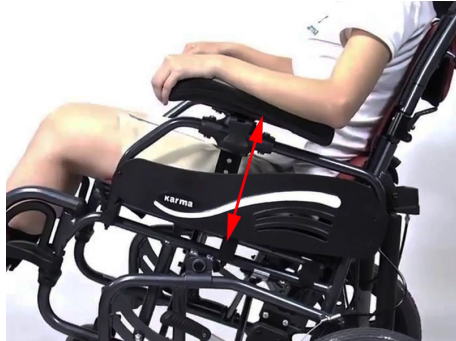

Ayudas Dinámicas®

Productos para una mayor independencia

REPOSABRAZOS REGULABLES EN ALTURA

Gracias a sus reposabrazos regulables se puede conseguir una correcta sedestación del usuario. Ideal para usar todo tipo de cojines.

BENEFICIOS DE LOS BRAZOS DE ALTURA REGULABLE

Los reposabrazos de la silla de ruedas soportan el antebrazo del paciente sentado, y así descansan los hombros. El hombro es especialmente vulnerable a las lesiones porque la cápsula de la articulación (la de mayor rango de movimiento del cuerpo) depende del soporte de los músculos circundantes.