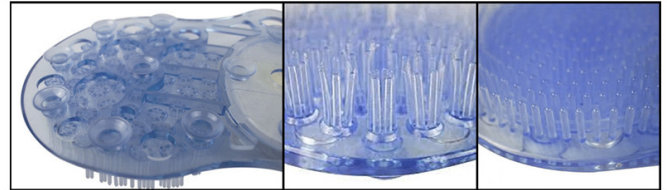

AyudasDinámicas®
Productos para una mayor independencia

Lavapiés 3 en 1 FONTANA

ref: H7152

<https://www.ayudasdinamicas.com/index.php/p/cuidado-personal/lavapiés-3-en-1-fontana>

Lavapiés con 3 unidades de limpieza y masaje. Su uso es muy sencillo, solo tiene que humedecer y aplicar jabón, frote la planta de los pies y obtendrá además de una limpieza, un agradable y reparador masaje.

Ayudas Dinámicas®

Productos para una mayor independencia

Tiene cientos de pequeñas cerdas de dos tipos para que pueda elegir entre las más blandas, suaves o algo más duras. En el centro además incorpora una piedra Pómez para las asperezas y unas potentes ventosas que lo fijan al suelo de la ducha o bañera.

284

Tabla de medidas y modelos

Modelo	Largo	Ancho	Alto	Peso
H7152	28 cm	15,7 cm	3,2 cm	284 gr.