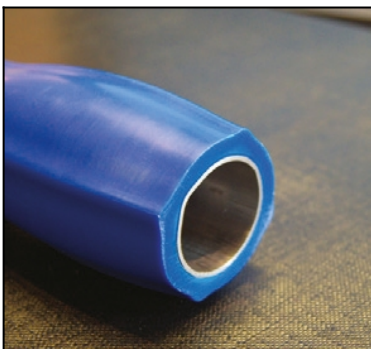

# Asidero ergonómico reforzado 90° NATURAL GRIP

ref: AD576/90

<https://www.ayudasdinamicas.com/index.php/p/asideras/asidero-ergonomico-reforzado-90-natural-grip>

Barra ergonómica y reforzada de 90° con un diseño para ofrecer la mejor forma posible para adaptarse a la mano. Su construcción es especialmente robusta y resistente. Se puede instalar a derecha o izquierda indistintamente.

**Máxima resistencia:** Los asideros son inoxidable, de plástico inyectado y reforzados interiormente con acero inoxidable.

**AyudasDinámicas®**

Productos para una mayor independencia