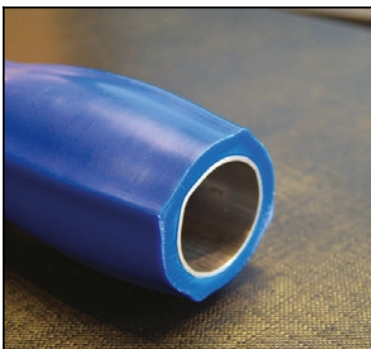

AyudasDinámicas®

Productos para una mayor independencia

Asidero ergonómico reforzado 135º NATURAL GRIP

ref: AD576/135

<https://www.ayudasdinamicas.com/index.php/p/asideras/asidero-ergonomico-reforzado-135-natural-grip>

Barra con un ángulo de 135º con un diseño ergonómico para ofrecer la mejor forma posible para adaptarse a la mano. Su construcción es especialmente robusta y resistente. Se pueden instalar a derecha o izquierda indistintamente.

Máxima resistencia: Los asideros son inoxidables, de plástico inyectado y reforzados interiormente con acero inoxidable.

Ayudas Dinámicas®

Productos para una mayor independencia

Tabla de medidas y modelos