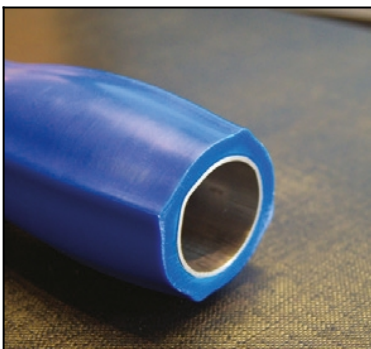

Ayudas Dinámicas®

Productos para una mayor independencia

Asidero ergonómico reforzado 135º NATURAL GRIP

ref: AD576/135

<https://www.ayudasdinamicas.com/index.php/p/asideras/asidero-ergonomico-reforzado-135-natural-grip>

Barra con un ángulo de 135º con un diseño ergonómico para ofrecer la mejor forma posible para adaptarse a la mano. Su construcción es especialmente robusta y resistente. Se pueden instalar a derecha o izquierda indistintamente.

Máxima resistencia: Los asideros son inoxidables, de plástico inyectado y reforzados interiormente con acero inoxidable.

Ayudas Dinámicas[®]

Productos para una mayor independencia

Tabla de medidas y modelos