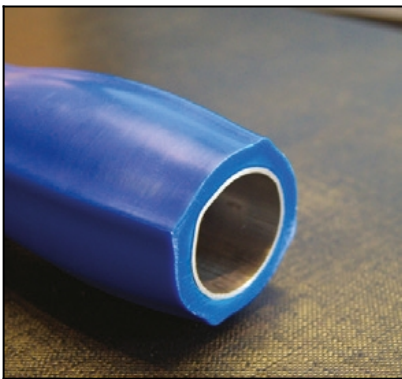

Ayudas Dinámicas[®]

Productos para una mayor independencia

Tubo 'Rail System' 80 cm

ref: H6077

<https://www.ayudasdinamicas.com/index.php/p/asideras/tubo-rail-system-80-cm>

Barra con un ángulo de 135° con un diseño ergonómico para ofrecer la mejor forma posible para adaptarse a la mano. Su construcción es especialmente robusta y resistente. Se pueden instalar a derecha o izquierda indistintamente.

Máxima resistencia: Los asideros son inoxidables, de plástico inyectado y reforzados interiormente con acero inoxidable.

Tabla de medidas y modelos

Modelo	Largo
--------	-------

Ayudas Dinámicas[®]

Productos para una mayor independencia