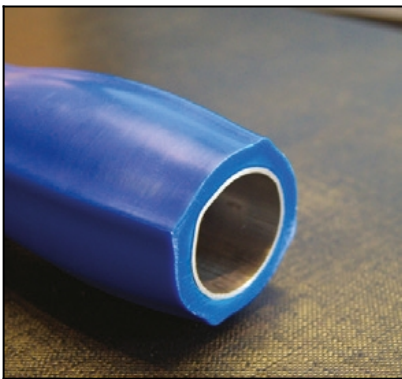

## Tubo 'Rail System' 80 cm

ref: H6077

<https://www.ayudasdinamicas.com/index.php/p/asideras/tubo-rail-system-80-cm>

Barra con un ángulo de 135° con un diseño ergonómico para ofrecer la mejor forma posible para adaptarse a la mano. Su construcción es especialmente robusta y resistente. Se pueden instalar a derecha o izquierda indistintamente.

**Máxima resistencia:** Los asideros son inoxidables, de plástico inyectado y reforzados interiormente con acero inoxidable.