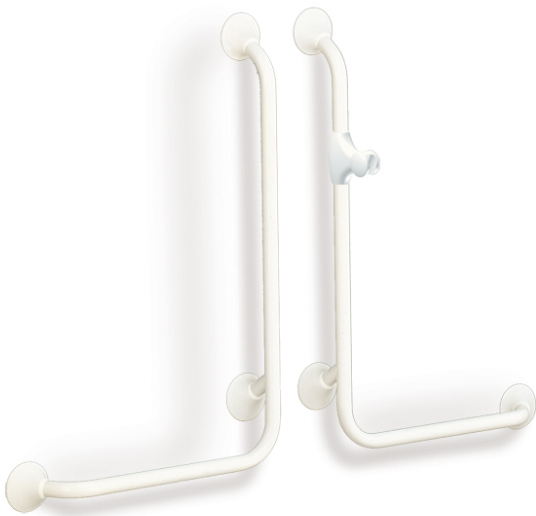

Ayudas Dinámicas®

Productos para una mayor independencia

Asideras 90º (Derecha o Izquierda)

ref: LI2611.00..

<https://www.ayudasdinamicas.com/index.php/p/linido-equipacion-integral-del-bano/asideras-90-derecha-o-izquierda>

Recomendada para la ducha y el baño.

En combinación con el soporte del teléfono de ducha, ref **Li2630.200**, esta barra es ideal para la ducha y está disponible en una variedad de colores.

Ayudas Dinámicas®
Productos para una mayor independencia

Tabla de medidas y modelos

Modelo	Características	Ángulo	Largo	Alto	Largo total	Alto total
LI2611.003	Izquierda	90º	50 cm	100 cm	58 cm	111 cm
LI2611.004	Derecha	90º	50 cm	100 cm	58 cm	111 cm

Accesorios

-  Soporte para teléfono de ducha plástico.