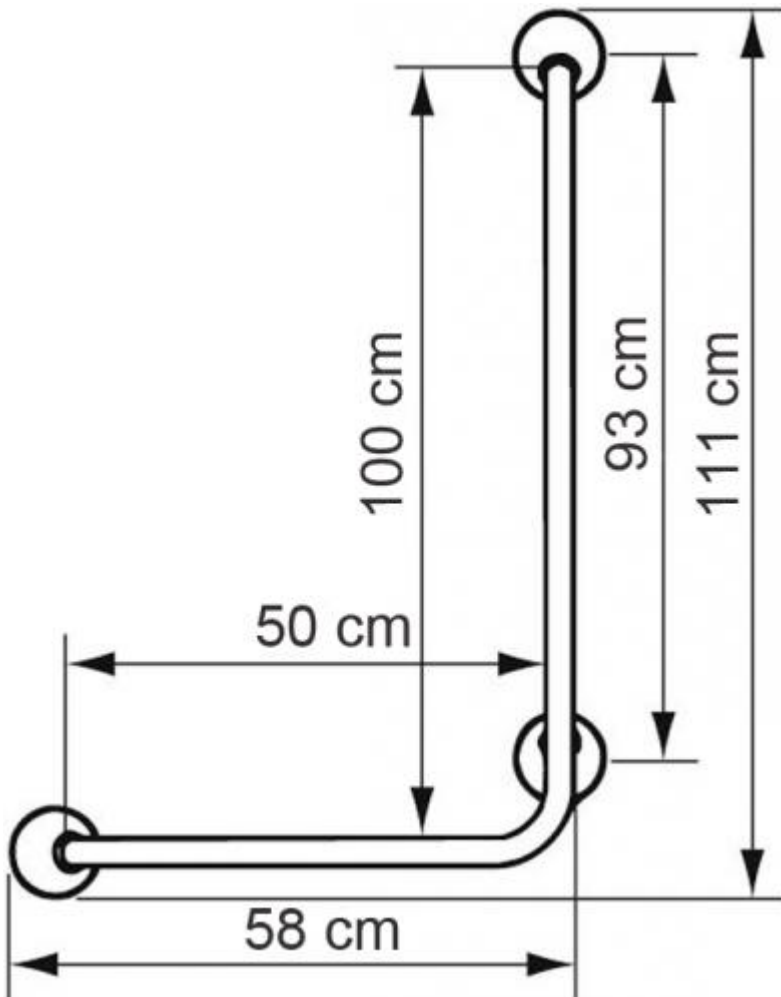

Ayudas Dinámicas®

Productos para una mayor independencia

Asideras 90º (Derecha o Izquierda)

ref: LI2611.00..

<https://www.ayudasdinamicas.com/index.php/p/linido-equipacion-integral-del-bano/asideras-90-derecha-o-izquierda>

Recomendada para la ducha y el baño.

En combinación con el soporte del teléfono de ducha, ref **Li2630.200**, esta barra es ideal para la ducha y está disponible en una variedad de colores.

Ayudas Dinámicas®
Productos para una mayor independencia

Tabla de medidas y modelos

Modelo	Características	Ángulo	Largo	Alto	Largo total	Alto total
LI2611.003	Izquierda	90º	50 cm	100 cm	58 cm	111 cm
LI2611.004	Derecha	90º	50 cm	100 cm	58 cm	111 cm

Accesorios

-  Soporte para teléfono de ducha plástico.