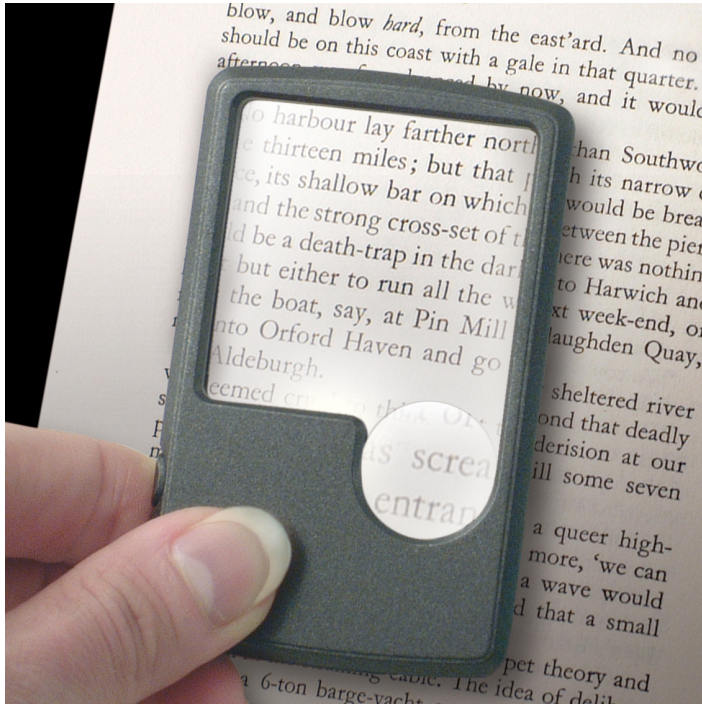

AyudasDinámicas®

Productos para una mayor independencia

Lupa de bolsillo con 'Led'

ref: H5221

<https://www.ayudasdinamicas.com/index.php/p/ayudas-para-la-lectura/lupa-de-bolsillo-con-led>

Combina una brillante luz de LED con un lupa doble (la principal x 2 y la pequeña x 4). Esta versátil lupa es lo suficientemente pequeña como para llevarla en su bolsillo o bolso. Puede utilizarse con o sin la luz. Pilas incluidas.