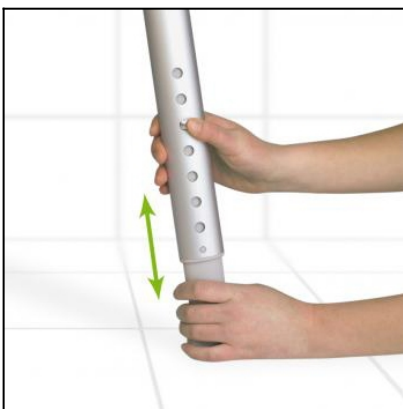

Ayudas Dinámicas®

Productos para una mayor independencia

Taburete rectangular 'Smart'

ref: AD836

<https://www.ayudasdinamicas.com/index.php/p/sillas-y-taburetes-de-ducha-y-bano/taburete-rectangular-smart>

El taburete SMART ofrece a los usuarios un asiento más ancho o más profundo dependiendo de sus necesidades, gracias a su forma rectangular. Soporta hasta 150 kg de peso.

AyudasDinámicas®

Productos para una mayor independencia

Ajuste de altura segura

Sistema simple de regulación de altura del taburete, con un simple pulsador integrado en cada una de las patas.

Asientos cómodos y seguros

Los asientos son cómodos y con una forma cóncava para sentarse. La estructura de la superficie asegura que no se vuelven resbaladizos cuando están mojados. Para mejorar aún más la estabilidad, los asientos tienen agujeros de drenaje y un patrón fino relieve para maximizar el drenaje.

Estabilidad

Las patas del taburete están inclinadas hacia el exterior para aumentar la estabilidad. Las férulas blandas se ajustan perfectamente al suelo.

Ayudas Dinámicas®

Productos para una mayor independencia