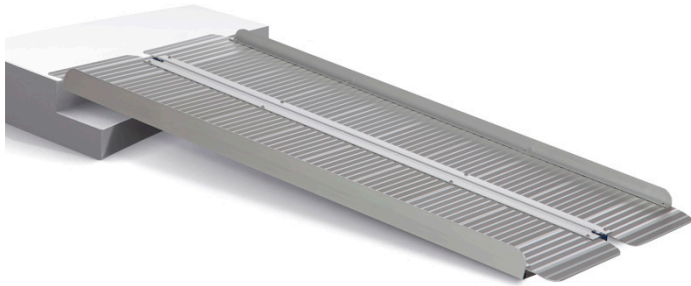

# Rampas tipo maleta

ref: RP

<https://www.ayudasdinamicas.com/index.php/p/rampas/rampas-tipo-maleta>

Rampas de aluminio ligeras, robustas y resistentes. Desplegadas ofrecen un ancho de paso generoso, de 72 cm para todo tipo de sillas de ruedas o scooters de 3 ó 4 ruedas. Plegadas miden 37 cm de alto. Se pliegan a lo ancho y se transportan fácilmente como una maleta.

## Tabla de medidas y modelos

Modelo	Longitud	Ancho plegada	Peso total	Altura máxima a salvar
RP70	61 cm	37 cm	4 kg	12 cm

**Ayudas Dinámicas**<sup>®</sup>

Productos para una mayor independencia

RP90	91 cm	37 cm	6 kg	18 cm
RP120	122 cm	37 cm	8 kg	24 cm
RP150	152 cm	37 cm	11 kg	30 cm