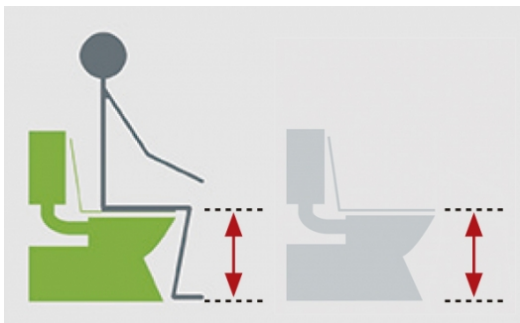

# Elevadores de WC regulables en altura e inclinación

ref: AD510/AD510S

<https://www.ayudasdinamicas.com/p/elevadores-y-reposabrazos-para-wc/elevadores-de-wc-regulables-en-altura-e-inclinacion>

Este es el elevador más versátil y seguro del mercado. Para adaptarlo apropiadamente a cada usuario se puede ajustar a 3 diferentes alturas (5, 10 y 15 cm.) y además se puede regular en inclinación. Todo ello sin herramientas y en pocos minutos. Proporciona la máxima seguridad ya que va montado directamente (sin necesidad de herramientas) en los orificios que tienen las tazas del inodoro. Diseño ergonómico y funcional sin rincones que retengan la suciedad y fabricado sólo con materiales inoxidables y de la mejor calidad: aluminio y polipropileno (PP). Disponible sin reposabrazos y con reposabrazos abatibles para aquellos casos en que sea necesario un apoyo adicional.

**Escoger el asiento adecuado**

**Ayudas Dinámicas®**

Productos para una mayor independencia

En la mayoría de casos, las caderas y las rodillas deberían estar a la misma altura. Un asiento demasiado bajo puede estar desaconsejado (postoperados de cadera) y resultar incómodo para levantarse.

- 1.** Mida la distancia entre el suelo y la parte baja del muslo, justo detrás de la rodilla. Esta es la altura de asiento recomendada.
- 2.** Mida la altura de su asiento actual y réstela de la primera medida.
- 3.** La diferencia entre las dos medidas es la altura del asiento elevador requerida. Adquiera el elevador con la medida más próxima. Las disponibles en el mercado son 5, 10 y 15 cm.