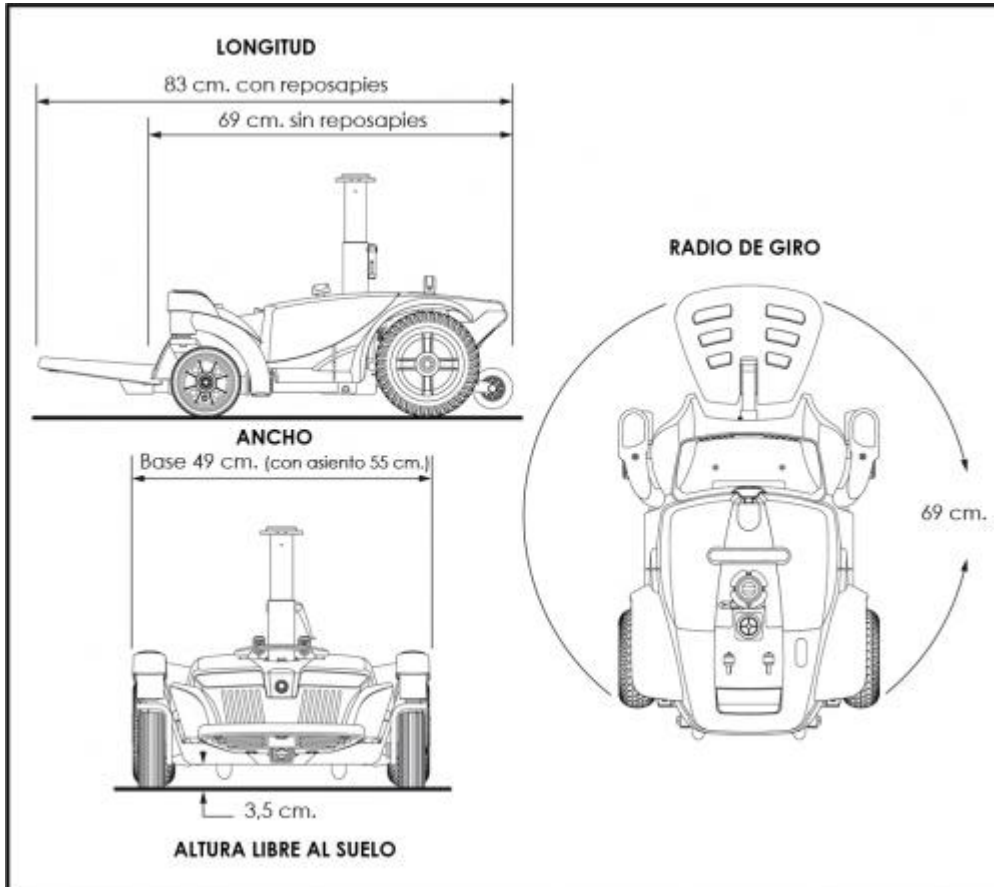

AyudasDinámicas®

Productos para una mayor independencia

La silla eléctrica **Go-Chair** ha sido especialmente diseñada para ser usada donde el espacio es un problema. Además llévatela de viaje desmontándola en cuatro partes fácilmente manejables.

Aumenta la capacidad de maniobra en espacios reducidos con la precisión que te ofrece el joystick. Todos los controles se han diseñado ergonómicamente para garantizar su facilidad de uso.

La silla **GO-CHAIR** es perfecta para viajar.

Ayudas Dinámicas®

Productos para una mayor independencia

- Desmontable en 4 partes.

Disponible en:

Ayudas Dinámicas®

Productos para una mayor independencia

Rojo

Azul

*Longitud total sin reposapiés.

Tabla de medidas y modelos

Modelo	Longitud total	Ancho total	Ancho asiento	Altura libre al suelo	Radio de giro	Grados de inclinación	Ruedas delanteras	Ruedas traseras	Potencia motor	Baterías	Velocidad*	Autonomía*	Peso total	Peso máximo de carga
GOCHAIR	69*/83cm	55cm	45cm	3,5cm	69cm	5° o 8,7%	120mm	200mm	2 x90w	2 x 12v 12Ah	5,6km/h	12km	44kg	115kg