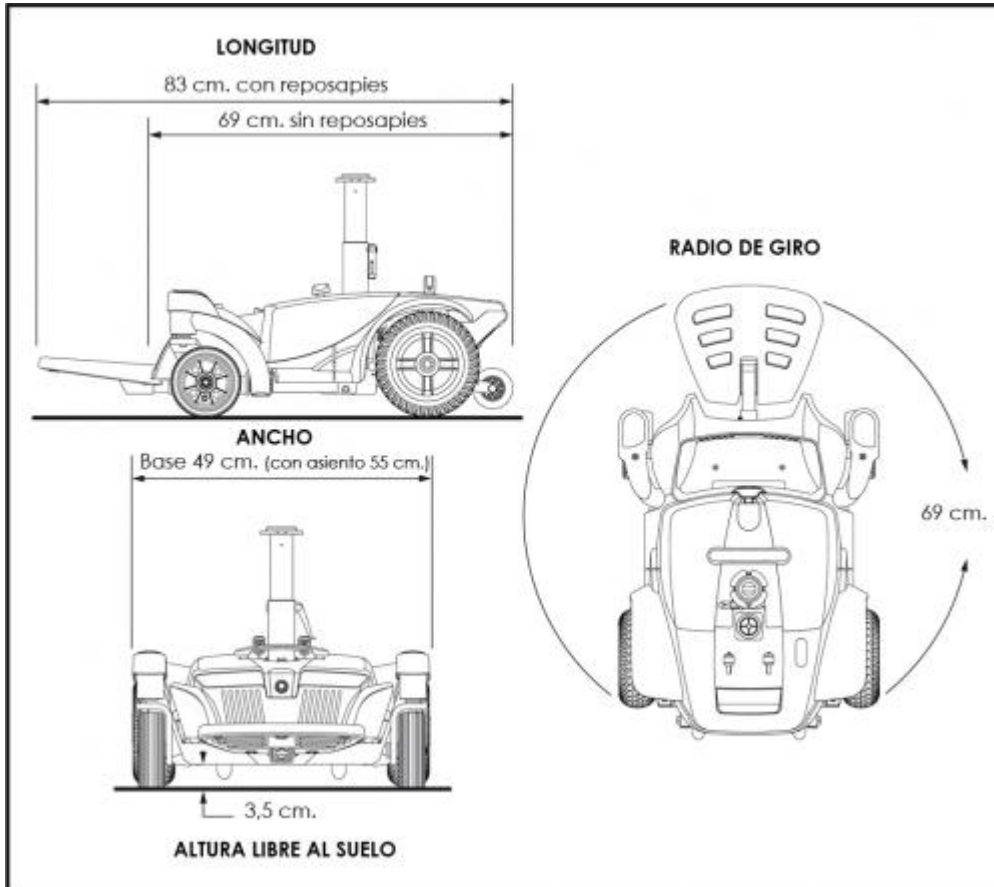

Ayudas Dinámicas®

Productos para una mayor independencia