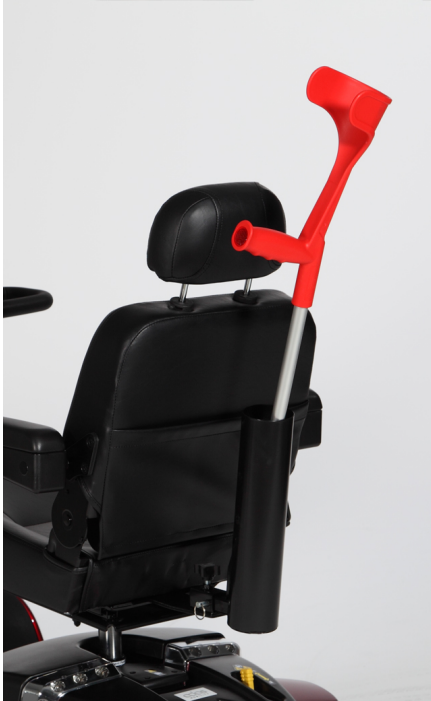

## Porta bastón para scooter (1 bastón)

ref: SU/1

<https://www.ayudasdinamicas.com/p/scooters/porta-baston-para-scooter-1-baston>

Porta bastón / muleta compatible con la mayoría de scooters. Diámetro interior del tubo de 70mm.