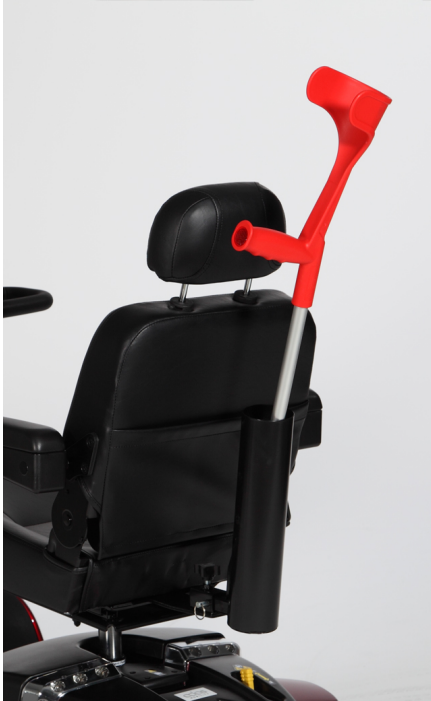

Ayudas Dinámicas®
Productos para una mayor independencia

Porta bastón para scooter (1 bastón)

ref: SU/1

<https://www.ayudasdinamicas.com/p/scooters/porta-baston-para-scooter-1-baston>

Porta bastón / muleta compatible con la mayoría de scooters. Diámetro interior del tubo de 70mm.