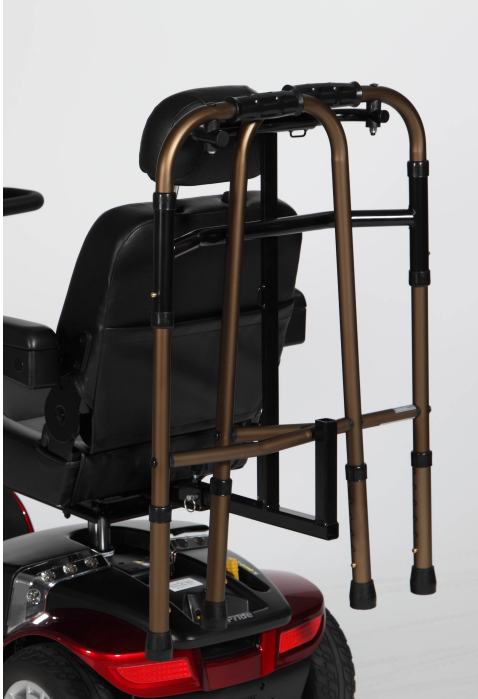

Ayudas Dinámicas®
Productos para una mayor independencia

Porta caminador para scooters

ref: SU/3

<https://www.ayudasdinamicas.com/p/scooters/porta-caminador-para-scooters>

El porta caminador es compatible para la mayoría de scooters.