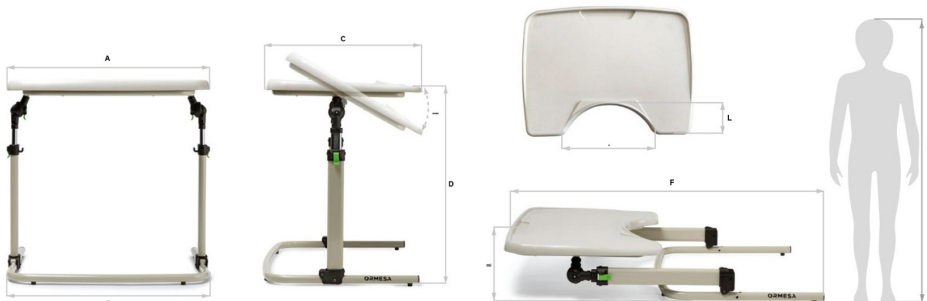

SISTEMA DE REGULACIÓN

Las palancas le permiten regular fácilmente la altura deseada mientras que el sistema de fricción interno evita la caída accidental de la mesa.