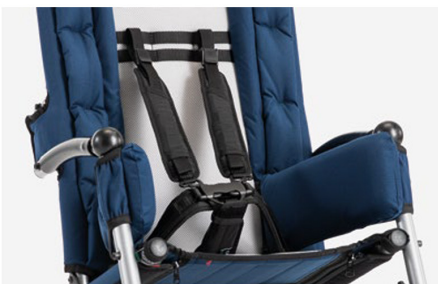

AyudasDinámicas®

Productos para una mayor independencia

Buggy CLIP

ref: BE1

<https://www.ayudasdinamicas.com/p/buggys-y-sillas-infantiles/buggy-clip>

La silla CLIP es ligera, pesa solo 11 kg y puede cerrarse con dos sencillas operaciones. Se empuja con facilidad, ya que sus ruedas se deslizan sobre cojinetes de bolas. Dos frenos de resorte. Tiene el asiento inclinado para asegurar al niño el máximo confort. Apoyapiés extraíble con bloqueo a presión. CLIP ha superado los tests para el transporte, en el sentido de la marcha, en vehículos en movimiento: coches, autobuses, etc.

CLIP de Ormesa es un sistema de asiento práctico y rápido para personas con discapacidad, niños y adultos. Es fácil de manejar y empujar, sus ruedas son aptas para todos los terrenos y las operaciones de plegado nunca han sido tan sencillas y rápidas: ideal para familias siempre en movimiento.

ACCESORIOS:

835 Soportes parietales

816 Soportes de tronco

853 Chaleco 4 puntos

906 Cinturón 5 puntos

903 Chaleco 5 puntos

817 Bandas inguinales

AyudasDinámicas®

Productos para una mayor independencia

894 Cinturón pélvico a 45º

827 Correas para los pies

819 Capota

818 Funda térmica

825 Funda para la lluvia

812 Sistema de bloqueo dirección delantera