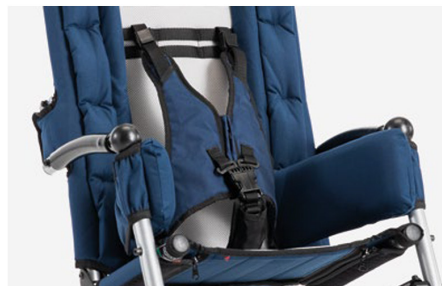

AyudasDinámicas®

Productos para una mayor independencia

Buggy CLIP

ref: BE1

<https://www.ayudasdinamicas.com/p/buggys-y-sillas-infantiles/buggy-clip>

La silla CLIP es ligera, pesa solo 11 kg y puede cerrarse con dos sencillas operaciones. Se empuja con facilidad, ya que sus ruedas se deslizan sobre cojinetes de bolas. Dos frenos de resorte. Tiene el asiento inclinado para asegurar al niño el máximo confort. Apoyapiés extraíble con bloqueo a presión. CLIP ha superado los tests para el transporte, en el sentido de la marcha, en vehículos en movimiento: coches, autobuses, etc.

CLIP de Ormesa es un sistema de asiento práctico y rápido para personas con discapacidad, niños y adultos. Es fácil de manejar y empujar, sus ruedas son aptas para todos los terrenos y las operaciones de plegado nunca han sido tan sencillas y rápidas: ideal para familias siempre en movimiento.

ACCESORIOS:

835 Soportes parietales

816 Soportes de tronco

853 Chaleco 4 puntos

906 Cinturón 5 puntos

903 Chaleco 5 puntos

817 Bandas inguinales

Ayudas Dinámicas®

Productos para una mayor independencia

894 Cinturón pélvico a 45º

827 Correas para los pies

819 Capota

818 Funda térmica

825 Funda para la lluvia

812 Sistema de bloqueo dirección delantera