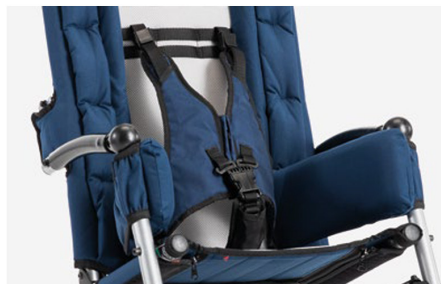

AyudasDinámicas®

Productos para una mayor independencia

Buggy CLIP

ref: BE1

<https://www.ayudasdinamicas.com/p/buggys-y-sillas-infantiles/buggy-clip>

La silla CLIP es ligera, pesa solo 11 kg y puede cerrarse con dos sencillas operaciones. Se empuja con facilidad, ya que sus ruedas se deslizan sobre cojinetes de bolas. Dos frenos de resorte. Tiene el asiento inclinado para asegurar al niño el máximo confort. Apoyapiés extraíble con bloqueo a presión. CLIP ha superado los tests para el transporte, en el sentido de la marcha, en vehículos en movimiento: coches, autobuses, etc.

CLIP de Ormesa es un sistema de asiento práctico y rápido para personas con discapacidad, niños y adultos. Es fácil de manejar y empujar, sus ruedas son aptas para todos los terrenos y las operaciones de plegado nunca han sido tan sencillas y rápidas: ideal para familias siempre en movimiento.

ACCESORIOS:

835 Soportes parietales

816 Soportes de tronco

853 Chaleco 4 puntos

906 Cinturón 5 puntos

903 Chaleco 5 puntos

817 Bandas inguinales

Ayudas Dinámicas®

Productos para una mayor independencia

894 Cinturón pélvico a 45º

827 Correas para los pies

819 Capota

818 Funda térmica

825 Funda para la lluvia

812 Sistema de bloqueo dirección delantera