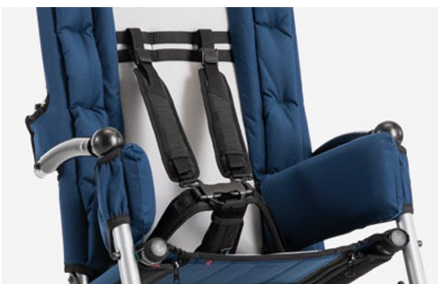

AyudasDinámicas®

Productos para una mayor independencia

Buggy CLIP

ref: BE1

<https://www.ayudasdinamicas.com/p/buggys-y-sillas-infantiles/buggy-clip>

La silla CLIP es ligera, pesa solo 11 kg y puede cerrarse con dos sencillas operaciones. Se empuja con facilidad, ya que sus ruedas se deslizan sobre cojinetes de bolas. Dos frenos de resorte. Tiene el asiento inclinado para asegurar al niño el máximo confort. Apoyapiés extraíble con bloqueo a presión. CLIP ha superado los tests para el transporte, en el sentido de la marcha, en vehículos en movimiento: coches, autobuses, etc.

CLIP de Ormesa es un sistema de asiento práctico y rápido para personas con discapacidad, niños y adultos. Es fácil de manejar y empujar, sus ruedas son aptas para todos los terrenos y las operaciones de plegado nunca han sido tan sencillas y rápidas: ideal para familias siempre en movimiento.

ACCESORIOS:

835 Soportes parietales

816 Soportes de tronco

853 Chaleco 4 puntos

906 Cinturón 5 puntos

903 Chaleco 5 puntos

817 Bandas inguinales

Ayudas Dinámicas®

Productos para una mayor independencia

894 Cinturón pélvico a 45º

827 Correas para los pies

819 Capota

818 Funda térmica

825 Funda para la lluvia

812 Sistema de bloqueo dirección delantera