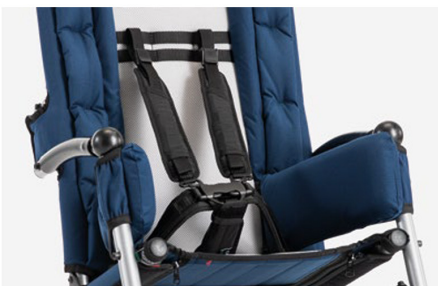

AyudasDinámicas®

Productos para una mayor independencia

Buggy CLIP

ref: BE1

<https://www.ayudasdinamicas.com/p/buggys-y-sillas-infantiles/buggy-clip>

La silla CLIP es ligera, pesa solo 11 kg y puede cerrarse con dos sencillas operaciones. Se empuja con facilidad, ya que sus ruedas se deslizan sobre cojinetes de bolas. Dos frenos de resorte. Tiene el asiento inclinado para asegurar al niño el máximo confort. Apoyapiés extraíble con bloqueo a presión. CLIP ha superado los tests para el transporte, en el sentido de la marcha, en vehículos en movimiento: coches, autobuses, etc.

Su bajo peso y la sencillez de plegado lo convierten en la solución ideal para aquellas familias que se encuentran a menudo en la carretera o que viven en la ciudad.

Además, CLIP, con su cierre de paraguas, es ideal si tiene una puerta estrecha o un ascensor.

CLIP de Ormesa es un sistema de asiento práctico y rápido para personas con discapacidad, niños y adultos. Es fácil de manejar y empujar, sus ruedas son aptas para todos los terrenos y las operaciones de plegado nunca han sido tan sencillas y rápidas: ideal para familias siempre en movimiento.

ACCESORIOS:

835 Soportes parietales

816 Soportes de tronco

853 Chaleco 4 puntos

906 Cinturón 5 puntos

903 Chaleco 5 puntos

817 Bandas inguinales

Ayudas Dinámicas®