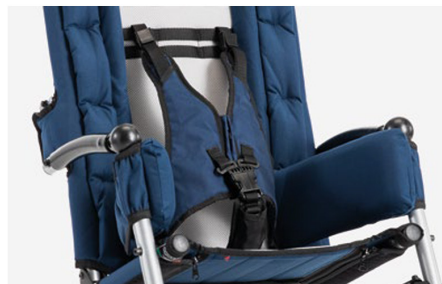

AyudasDinámicas®

Productos para una mayor independencia

Buggy CLIP

ref: BE1

<https://www.ayudasdinamicas.com/p/buggys-y-sillas-infantiles/buggy-clip>

La silla CLIP es ligera, pesa solo 11 kg y puede cerrarse con dos sencillas operaciones. Se empuja con facilidad, ya que sus ruedas se deslizan sobre cojinetes de bolas. Dos frenos de resorte. Tiene el asiento inclinado para asegurar al niño el máximo confort. Apoyapiés extraíble con bloqueo a presión. CLIP ha superado los tests para el transporte, en el sentido de la marcha, en vehículos en movimiento: coches, autobuses, etc.

CLIP de Ormesa es un sistema de asiento práctico y rápido para personas con discapacidad, niños y adultos. Es fácil de manejar y empujar, sus ruedas son aptas para todos los terrenos y las operaciones de plegado nunca han sido tan sencillas y rápidas: ideal para familias siempre en movimiento.

ACCESORIOS:

835 Soportes parietales

816 Soportes de tronco

853 Chaleco 4 puntos

906 Cinturón 5 puntos

903 Chaleco 5 puntos

817 Bandas inguinales

AyudasDinámicas®

Productos para una mayor independencia

894 Cinturón pélvico a 45º

827 Correas para los pies

819 Capota

818 Funda térmica

825 Funda para la lluvia

812 Sistema de bloqueo dirección delantera