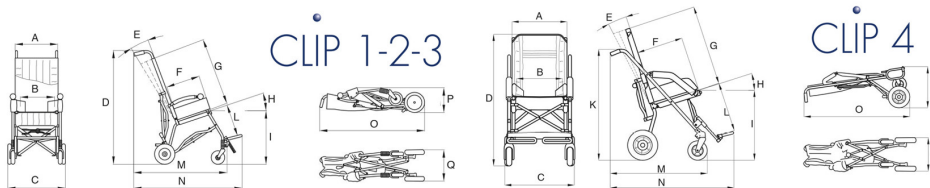

AyudasDinámicas®

Productos para una mayor independencia

Buggy CLIP

ref: BE1

<https://www.ayudasdinamicas.com/p/buggys-y-sillas-infantiles/buggy-clip>

La silla CLIP es ligera, pesa solo 11 kg y puede cerrarse con dos sencillas operaciones. Se empuja con facilidad, ya que sus ruedas se deslizan sobre cojinetes de bolas. Dos frenos de resorte. Tiene el asiento inclinado para asegurar al niño el máximo confort. Apoyapiés extraíble con bloqueo a presión. CLIP ha superado los tests para el transporte, en el sentido de la marcha, en vehículos en movimiento: coches, autobuses, etc.

Ayudas Dinámicas®

Productos para una mayor independencia

CLIP está disponible en cuatro tamaños y cuenta con una amplia gama de componentes capaces de dar respuesta a cualquier tipo de necesidad de uso.

Modelo para niños. Tallas 1-2-3

Modelo para jóvenes. Talla 4

MEDIDAS:

Ayudas Dinámicas®

Productos para una mayor independencia

Capacidad máx.	A	B	C	D	E	F	G	H	I	K	L	M	N	O	P	Q	Peso
CLIP 1 30 kg	40 cm	30 cm	51 cm	99 cm	0°-12°	25 cm	55 cm	18°	46 cm	--	15-23 cm	73 cm	80 cm	110 cm	30 cm	32 cm	10,8 kg
CLIP 2 35 kg	40 cm	33 cm	51 cm	99 cm	0°-12°	30 cm	59 cm	18°	48 cm	--	21-31 cm	73 cm	80 cm	110 cm	30 cm	32 cm	11 kg
CLIP 3 40 kg	40 cm	36 cm	51 cm	104 cm	0°-12°	35 cm	64 cm	18°	49 cm	--	27-37 cm	79 cm	86 cm	115 cm	32 cm	35 cm	11,2 kg
CLIP 4 76 kg	45 cm	43 cm	57 cm	112 cm	0°-10°	38 cm	70 cm	18°	59 cm	35 cm	36-48 cm	82 cm	100 cm	115 cm	56 cm	34 cm	12,5 kg