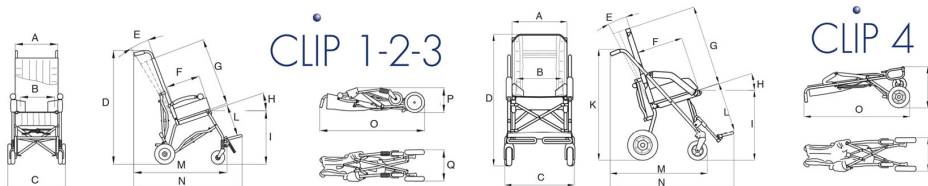

AyudasDinámicas®

Productos para una mayor independencia

Buggy CLIP

ref: BE1

<https://www.ayudasdinamicas.com/p/buggys-y-sillas-infantiles/buggy-clip>

La silla CLIP es ligera, pesa solo 11 kg y puede cerrarse con dos sencillas operaciones. Se empuja con facilidad, ya que sus ruedas se deslizan sobre cojinetes de bolas. Dos frenos de resorte. Tiene el asiento inclinado para asegurar al niño el máximo confort. Apoyapiés extraíble con bloqueo a presión. CLIP ha superado los tests para el transporte, en el sentido de la marcha, en vehículos en movimiento: coches, autobuses, etc.

Ayudas Dinámicas®

Productos para una mayor independencia

CLIP está disponible en cuatro tamaños y cuenta con una amplia gama de componentes capaces de dar respuesta a cualquier tipo de necesidad de uso.

Modelo para niños. Tallas 1-2-3

Modelo para jóvenes. Talla 4

MEDIDAS:

Ayudas Dinámicas®

Productos para una mayor independencia

Capacidad máx.	A	B	C	D	E	F	G	H	I	K	L	M	N	O	P	Q	Peso
CLIP 1 30 kg	40 cm	30 cm	51 cm	99 cm	0°-12°	25 cm	55 cm	18°	46 cm	--	15-23 cm	73 cm	80 cm	110 cm	30 cm	32 cm	10,8 kg
CLIP 2 35 kg	40 cm	33 cm	51 cm	99 cm	0°-12°	30 cm	59 cm	18°	48 cm	--	21-31 cm	73 cm	80 cm	110 cm	30 cm	32 cm	11 kg
CLIP 3 40 kg	40 cm	36 cm	51 cm	104 cm	0°-12°	35 cm	64 cm	18°	49 cm	--	27-37 cm	79 cm	86 cm	115 cm	32 cm	35 cm	11,2 kg
CLIP 4 76 kg	45 cm	43 cm	57 cm	112 cm	0°-10°	38 cm	70 cm	18°	59 cm	95 cm	36-48 cm	82 cm	100 cm	115 cm	56 cm	34 cm	12,5 kg

CLIP de Ormesa es un sistema de asiento práctico y rápido para personas con discapacidad, niños y adultos. Es fácil de manejar y empujar, sus ruedas son aptas para todos los terrenos y las operaciones de plegado nunca han sido tan sencillas y rápidas: ideal para familias siempre en movimiento.