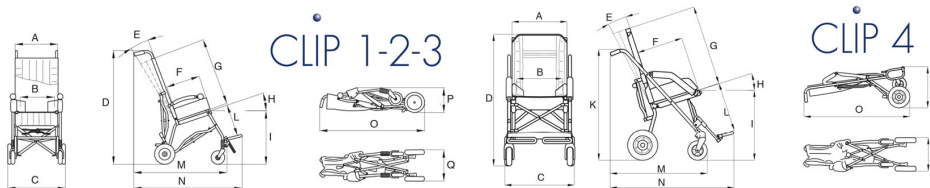

AyudasDinámicas®

Productos para una mayor independencia

Buggy CLIP

ref: BE1

<https://www.ayudasdinamicas.com/p/buggys-y-sillas-infantiles/buggy-clip>

La silla CLIP es ligera, pesa solo 11 kg y puede cerrarse con dos sencillas operaciones. Se empuja con facilidad, ya que sus ruedas se deslizan sobre cojinetes de bolas. Dos frenos de resorte. Tiene el asiento inclinado para asegurar al niño el máximo confort. Apoyapiés extraíble con bloqueo a presión. CLIP ha superado los tests para el transporte, en el sentido de la marcha, en vehículos en movimiento: coches, autobuses, etc.

Ayudas Dinámicas®

Productos para una mayor independencia

CLIP está disponible en cuatro tamaños y cuenta con una amplia gama de componentes capaces de dar respuesta a cualquier tipo de necesidad de uso.

Modelo para niños. Tallas 1-2-3

Modelo para jóvenes. Talla 4

MEDIDAS:

Ayudas Dinámicas®

Productos para una mayor independencia

Capacidad máx.	A	B	C	D	E	F	G	H	I	K	L	M	N	O	P	Q	Peso
CLIP 1 30 kg	40 cm	30 cm	51 cm	99 cm	0°-12°	25 cm	55 cm	18°	46 cm	--	15-23 cm	73 cm	80 cm	110 cm	30 cm	32 cm	10,8 kg
CLIP 2 35 kg	40 cm	33 cm	51 cm	99 cm	0°-12°	30 cm	59 cm	18°	48 cm	--	21-31 cm	73 cm	80 cm	110 cm	30 cm	32 cm	11 kg
CLIP 3 40 kg	40 cm	36 cm	51 cm	104 cm	0°-12°	35 cm	64 cm	18°	49 cm	--	27-37 cm	79 cm	86 cm	115 cm	32 cm	35 cm	11,2 kg
CLIP 4 76 kg	45 cm	43 cm	57 cm	112 cm	0°-10°	38 cm	70 cm	18°	59 cm	35 cm	36-48 cm	82 cm	103 cm	115 cm	56 cm	34 cm	12,5 kg