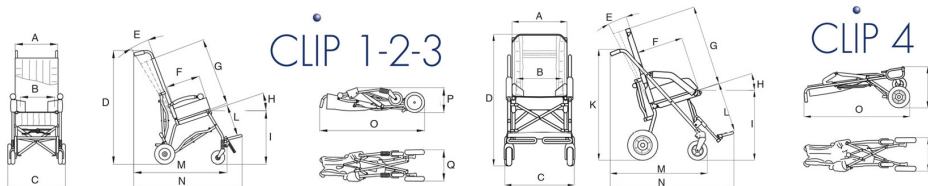

AyudasDinámicas®

Productos para una mayor independencia

Buggy CLIP

ref: BE1

<https://www.ayudasdinamicas.com/p/buggys-y-sillas-infantiles/buggy-clip>

La silla CLIP es ligera, pesa solo 11 kg y puede cerrarse con dos sencillas operaciones. Se empuja con facilidad, ya que sus ruedas se deslizan sobre cojinetes de bolas. Dos frenos de resorte. Tiene el asiento inclinado para asegurar al niño el máximo confort. Apoyapiés extraíble con bloqueo a presión. CLIP ha superado los tests para el transporte, en el sentido de la marcha, en vehículos en movimiento: coches, autobuses, etc.

Ayudas Dinámicas®

Productos para una mayor independencia

CLIP está disponible en cuatro tamaños y cuenta con una amplia gama de componentes capaces de dar respuesta a cualquier tipo de necesidad de uso.

Modelo para niños. Tallas 1-2-3

Modelo para jóvenes. Talla 4

MEDIDAS:

Ayudas Dinámicas®

Productos para una mayor independencia

Capacidad máx.	A	B	C	D	E	F	G	H	I	K	L	M	N	O	P	Q	Peso
CLIP 1 30 kg	40 cm	30 cm	51 cm	99 cm	0°-12°	25 cm	55 cm	18°	46 cm	--	15-23 cm	73 cm	80 cm	110 cm	30 cm	32 cm	10,8 kg
CLIP 2 35 kg	40 cm	33 cm	51 cm	99 cm	0°-12°	30 cm	59 cm	18°	48 cm	--	21-31 cm	73 cm	80 cm	110 cm	30 cm	32 cm	11 kg
CLIP 3 40 kg	40 cm	36 cm	51 cm	104 cm	0°-12°	35 cm	64 cm	18°	49 cm	--	27-37 cm	79 cm	86 cm	115 cm	32 cm	35 cm	11,2 kg
CLIP 4 76 kg	45 cm	43 cm	57 cm	112 cm	0°-10°	38 cm	70 cm	18°	59 cm	95 cm	36-48 cm	82 cm	103 cm	115 cm	56 cm	34 cm	12,5 kg

CLIP de Ormesa es un sistema de asiento práctico y rápido para personas con discapacidad, niños y adultos. Es fácil de manejar y empujar, sus ruedas son aptas para todos los terrenos y las operaciones de plegado nunca han sido tan sencillas y rápidas: ideal para familias siempre en movimiento.