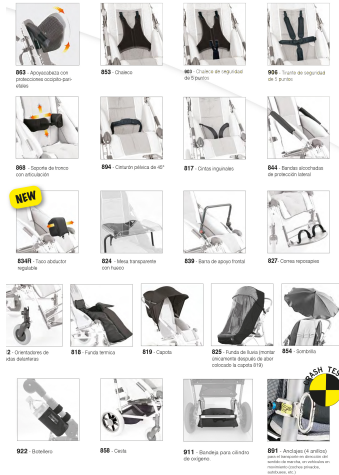

Ayudas Dinámicas®

Productos para una mayor independencia

Chasis plegable

Fabricado en aluminio. Pintado con pintura epoxi no tóxica.

Tapicería desenfundable

Acolchado, ergonómico y fijado al asiento gracias a botones de presión. Fue diseñada para facilitar el cambio de posición de los soportes laterales, y fijar o desmontar los accesorios sin causar problemas al niño mientras está sentado.

Respaldo

Regulable en altura e inclinación.

Asiento

Regulable en profundidad y anchura gracias a los laterales acolchados para la pelvis.

ACCESORIOS:

AyudasDinámicas®

Productos para una mayor independencia

Novus	Capacidad Máx	A	B	C	D	E	F
4	kg. 65	cm. 46	cm. 28-38	cm. 39-45	cm. 30-44	cm. 75-81	cm. 107

Equipada con un chasis de aluminio plegable, ha sido diseñada para garantizar el máximo confort al usuario: el asiento está ligeramente inclinado, mientras que el cojín y el acolchado son extraíbles y transpirables.

Las ruedas traseras están provistas de frenos de tambor; se pueden extraer rápidamente para facilitar el transporte.

Gracias a una amplia gama de componentes, Novus se adapta a cualquier necesidad.