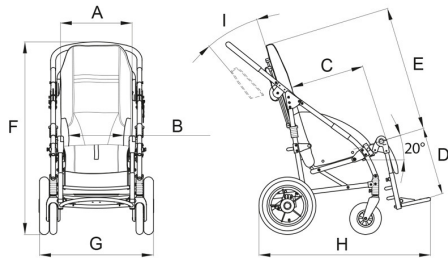

Ayudas Dinámicas®

Productos para una mayor independencia