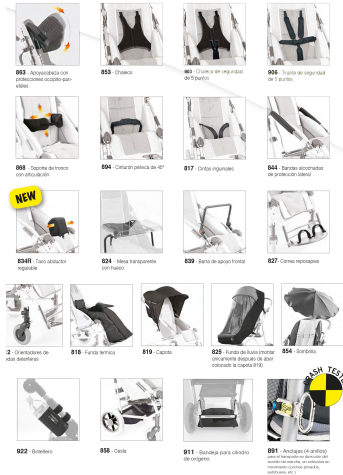

Ayudas Dinámicas®
 Productos para una mayor independencia

Chasis plegable

Fabricado en aluminio. Pintado con pintura epoxi no tóxica.

Tapicería desenfundable

Acolchado, ergonómico y fijado al asiento gracias a botones de presión. Fue diseñada para facilitar el cambio de posición de los soportes laterales, y fijar o desmontar los accesorios sin causar problemas al niño mientras está sentado.

Respaldo

Regulable en altura e inclinación.

Asiento

Regulable en profundidad y anchura gracias a los laterales acolchados para la pelvis.

ACCESORIOS:

Ayudas Dinámicas®

Productos para una mayor independencia

Novus de Ormesa es una silla de paseo para jóvenes con necesidades posturales.

Equipada con un chasis de aluminio plegable, ha sido diseñada para garantizar el máximo confort al usuario: el asiento está ligeramente inclinado, mientras que el cojín y el acolchado son extraíbles y transpirables.

Las ruedas traseras están provistas de frenos de tambor; se pueden extraer rápidamente para facilitar el transporte.

Gracias a una amplia gama de componentes, Novus se adapta a cualquier necesidad.