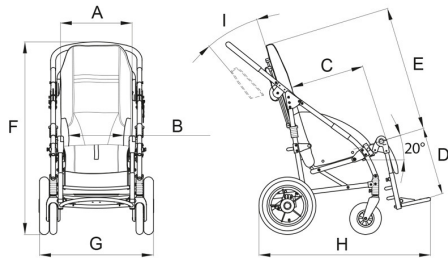

Respaldo

Regulable en altura e inclinación.

Asiento

Regulable en profundidad y anchura gracias a los laterales acolchados para la pelvis.

ACCESORIOS:

AyudasDinámicas®

Productos para una mayor independencia

Novus	Capacidad Máx	A	B	C	D	E	F
4	kg. 65	cm. 46	cm. 28-38	cm. 39-45	cm. 30-44	cm. 75-81	cm. 107

G	H	I	M	N	O	P	Peso total	Peso de la silla de paseo sin ruedas
cm. 66	cm. 96	20°	cm. 42	cm. 110	cm. 56	cm. 90	kg. 22.1	kg. 18.5

Novus de Ormesa es una silla de paseo para jóvenes con necesidades posturales.