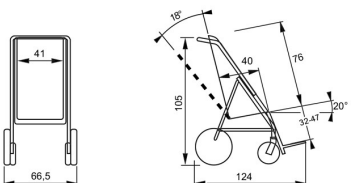

825 Protector de lluvia

818 Funda térmica

858 Cesta

Obi 2
Peso 17,4 kg
Carga máx. 50 kg

Obi 3
Peso 18,5 kg
Carga máx. 60 kg

Obi 4
Peso 20,1 kg
Carga máx. 70 kg

AyudasDinámicas®

Productos para una mayor independencia

3 TALLAS DISPONIBLES

OBI ha superado el CRASH TEST en conformidad con la norma ISO 7176/19

Atención:

- Aptas para cinturones de 4 puntos de sujeción homologados norma ISO 10542 suministrados con el vehículo.
- El niño debe usar un cinturón pélvico y un cinturón torácico homologados norma ISO 7176-19 ó ISO 10542. Los cinturones posturales como los 828, 853, 894, 903, 906 no están homologados para el uso como sistemas de sujeción.
- El vehículo debe ser apto para el transporte de sillas de paseo ortopédicas según las leyes vigentes.
- Leer las advertencias y las instrucciones del manual de uso y mantenimiento provisto con la silla de paseo.