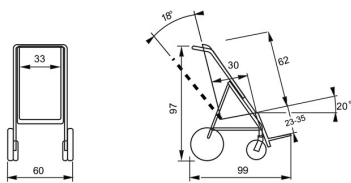

825 Protector de lluvia

818 Funda térmica

858 Cesta

Obi 2
Peso 17,4 kg
Carga máx. 50 kg

Obi 3
Peso 18,5 kg
Carga máx. 60 kg

Obi 4
Peso 20,1 kg
Carga máx. 70 kg

AyudasDinámicas®

Productos para una mayor independencia

3 TALLAS DISPONIBLES

OBI ha superado el CRASH TEST en conformidad con la norma ISO 7176/19

Atención:

- Aptas para cinturones de 4 puntos de sujeción homologados norma ISO 10542 suministrados con el vehículo.
- El niño debe usar un cinturón pélvico y un cinturón torácico homologados norma ISO 7176-19 ó ISO 10542. Los cinturones posturales como los 828, 853, 894, 903, 906 no están homologados para el uso como sistemas de sujeción.
- El vehículo debe ser apto para el transporte de sillas de paseo ortopédicas según las leyes vigentes.
- Leer las advertencias y las instrucciones del manual de uso y mantenimiento provisto con la silla de paseo.