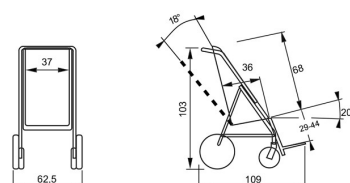

825 Protector de lluvia

818 Funda térmica

858 Cesta

Obi 2
Peso 17,4 kg
Carga máx. 50 kg

Obi 3
Peso 18,5 kg
Carga máx. 60 kg

Obi 4
Peso 20,1 kg
Carga máx. 70 kg

AyudasDinámicas®

Productos para una mayor independencia

3 TALLAS DISPONIBLES

OBI ha superado el CRASH TEST en conformidad con la norma ISO 7176/19

Atención:

- Aptas para cinturones de 4 puntos de sujeción homologados norma ISO 10542 suministrados con el vehículo.
- El niño debe usar un cinturón pélvico y un cinturón torácico homologados norma ISO 7176-19 ó ISO 10542. Los cinturones posturales como los 828, 853, 894, 903, 906 no están homologados para el uso como sistemas de sujeción.
- El vehículo debe ser apto para el transporte de sillas de paseo ortopédicas según las leyes vigentes.
- Leer las advertencias y las instrucciones del manual de uso y mantenimiento provisto con la silla de paseo.