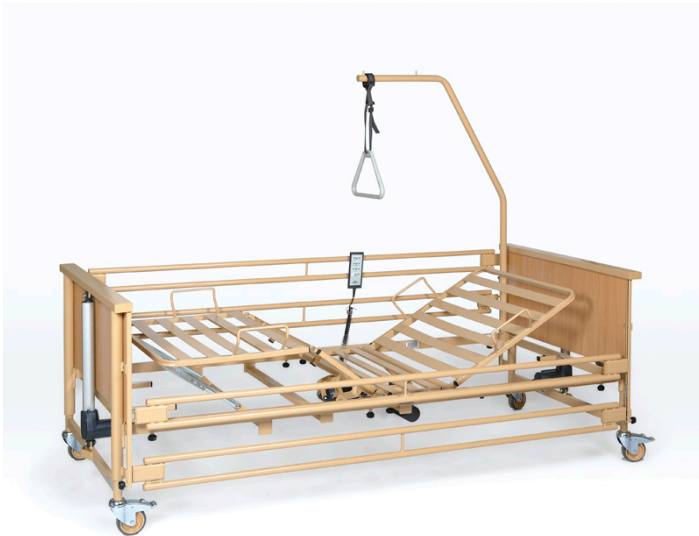

AyudasDinámicas®

Productos para una mayor independencia

'Economic Resident' Para uso intensivo

ref: AD964

<https://www.ayudasdinamicas.com/p/camas-electronicas/economic-resident-para-uso-intensivo>

Versión para uso intensivo de la cama ECONOMIC, somier de lamas metálicas de 4 planos de 90 x 200 cm, equipada con barandillas metálicas.

Calidad y durabilidad. Una cama diseñada para durar mucho con poco mantenimiento. De fabricación alemana, es una cama fuerte y sólida, que soporta hasta 185 kg, construida según los requerimientos más exigentes de uso intensivo tanto en domicilios como en instituciones.

Ayudas Dinámicas®

Productos para una mayor independencia

Posición Confort

Una postura cómoda y práctica para una gran variedad de situaciones ver la TV, comer, etc. parecidas a estar sentado y que en nuestras camas se adopta apretando un solo botón.

185

Tabla de medidas y modelos

Modelo	Medida somier	Medida total
AD964	200 cm x 90 cm	212 cm x 101 cm

Accesorios

-  Buffer
-  Trapecio

Ayudas Dinámicas[®]

Productos para una mayor independencia

Mesita