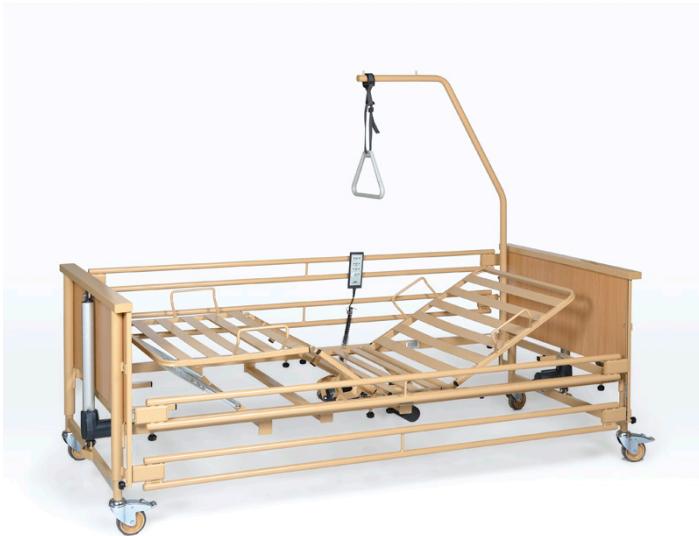

Ayudas Dinámicas[®]

Productos para una mayor independencia

'Economic Resident' Para uso intensivo

ref: AD964

<https://www.ayudasdinamicas.com/p/camas-electronicas/economic-resident-para-uso-intensivo>

Versión para uso intensivo de la cama ECONOMIC, somier de lamas metálicas de 4 planos de 90 x 200 cm, equipada con barandillas metálicas.

Calidad y durabilidad. Una cama diseñada para durar mucho con poco mantenimiento. De fabricación alemana, es una cama fuerte y sólida, que soporta hasta 185 kg, construida según los requerimientos más exigentes de uso intensivo tanto en domicilios como en instituciones.

Ayudas Dinámicas®

Productos para una mayor independencia

Posición Confort

Una postura cómoda y práctica para una gran variedad de situaciones ver la TV, comer, etc. parecidas a estar sentado y que en nuestras camas se adopta apretando un solo botón.

185

Tabla de medidas y modelos

Modelo	Medida somier	Medida total
AD964	200 cm x 90 cm	212 cm x 101 cm

Accesorios

-  Buffer
-  Trapecio

Ayudas Dinámicas[®]

Productos para una mayor independencia

Mesita