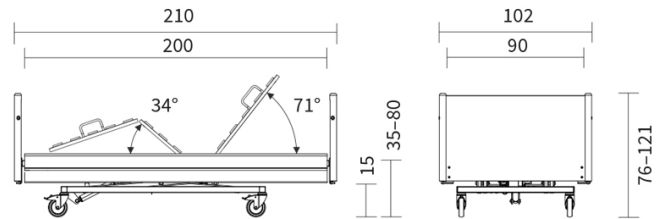

TRAPECIO INCORPORADOR DE SERIE

Incorporarse y levantarse sin ayuda

Trapezio diseñado para ayudar a las personas a sentarse y levantarse de la cama.

El asidero triangular se ajusta a la medida más conveniente.

MEDIDAS:

145

Tabla de medidas y modelos

Modelo	Medida somier	Medida total
AD961	200 cm x 90 cm	212 cm x 101 cm

Accesorios

-  Protector de barandillas
-  Mesita
-  Trapecio

AyudasDinámicas®

Productos para una mayor independencia