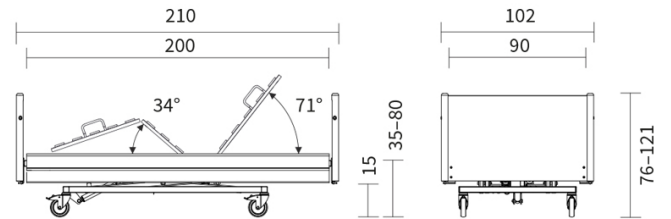

TRAPEZIO INCORPORADOR DE SERIE

Incorporarse y levantarse sin ayuda

Trapezio diseñado para ayudar a las personas a sentarse y levantarse de la cama.

El asidero triangular se ajusta a la medida más conveniente.

MEDIDAS:

145

Tabla de medidas y modelos

Modelo	Medida somier	Medida total
AD961	200 cm x 90 cm	212 cm x 101 cm

Accesorios

-  Protector de barandillas
-  Mesita
-  Trapecio

Ayudas Dinámicas[®]

Productos para una mayor independencia