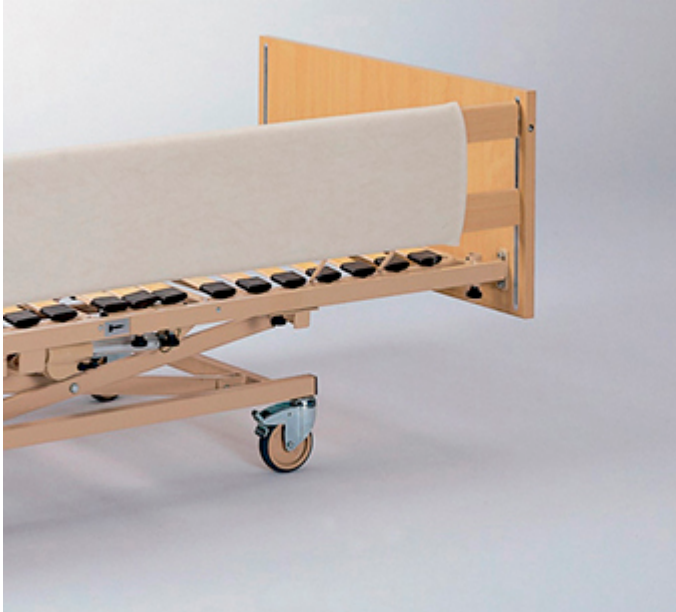

Ayudas Dinámicas®

Productos para una mayor independencia

Protector de barandillas

ref: RC910.

<https://www.ayudasdinamicas.com/p/camas-electronicas/protector-de-barandillas-->

La más clásica de las camas de atención domiciliaria y la preferida de muchas instituciones por su durabilidad, robusta construcción y altas prestaciones. Cama de 90 cm x 200 cm, regulable en altura de 40 cm a 80 cm, de 4 planos para máximo confort y totalmente electrónica. Eficiencia económica. Excepcional relación calidad precio en una cama en la que no se ha ahorrado ni en la fabricación ni en la calidad de los materiales, siguiendo la filosofía del fabricante alemán Burmeier. Confort y ergonomía. Somier de 4 planos articulados electrónicamente y con lamas de madera proporcionan comodidad al usuario y la regulación electrónica de altura de 40 cm a 80 cm permite al cuidador trabajar en las mejores condiciones a la vez que evitan dolores de espalda y bajas laborales. Calidad y durabilidad. Una cama extraordinariamente robusta y sólida, fabricada en Alemania según los requerimientos del uso intensivo. Su alta calidad le asegura una cama duradera y fácil de mantener. Prevención de caídas. Altura de las barandillas de aproximadamente 38 cm. Puede colocar colchones y sistemas anti escaras de hasta 16 cm de altura sin necesidad de costosos suplementos para elevar más las barandillas. Mando 24 voltios en la cama Todas las funciones del mando La máxima protección para se pueden bloquear de manera el usuario, ya que todos los independiente para impedir elementos a 230 voltios un uso no deseado de todas o están fuera de la cama. alguna de sus funciones. Descarga el catálogo completo de toda la familia de camas Burmeier aquí.