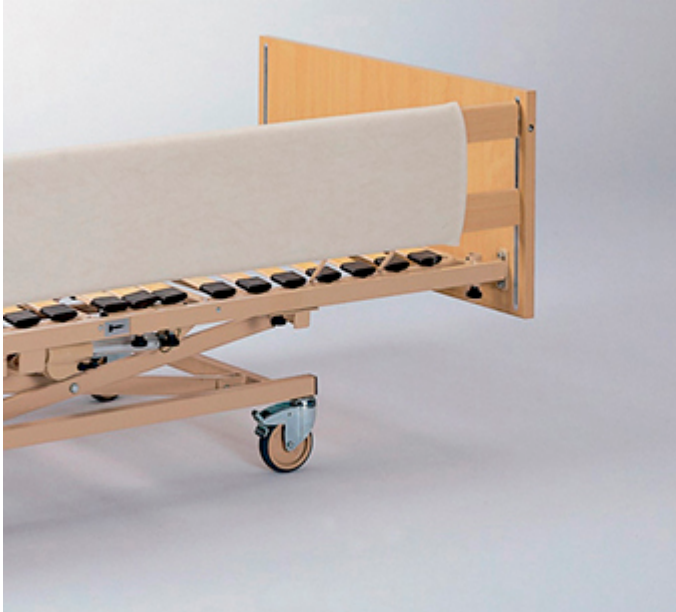

## Protector de barandillas

ref: RC910.

<https://www.ayudasdinamicas.com/p/camas-electronicas/protector-de-barandillas-->

La más clásica de las camas de atención domiciliaria y la preferida de muchas instituciones por su durabilidad, robusta construcción y altas prestaciones. Cama de 90 cm x 200 cm, regulable en altura de 40 cm a 80 cm, de 4 planos para máximo confort y totalmente electrónica. Eficiencia económica. Excepcional relación calidad precio en una cama en la que no se ha ahorrado ni en la fabricación ni en la calidad de los materiales, siguiendo la filosofía del fabricante alemán Burmeier. Confort y ergonomía. Somier de 4 planos articulados electrónicamente y con lamas de madera proporcionan comodidad al usuario y la regulación electrónica de altura de 40 cm a 80 cm permite al cuidador trabajar en las mejores condiciones a la vez que evitan dolores de espalda y bajas laborales. Calidad y durabilidad. Una cama extraordinariamente robusta y sólida, fabricada en Alemania según los requerimientos del uso intensivo. Su alta calidad le asegura una cama duradera y fácil de mantener. Prevención de caídas. Altura de las barandillas de aproximadamente 38 cm. Puede colocar colchones y sistemas anti escaras de hasta 16 cm de altura sin necesidad de costosos suplementos para elevar más las barandillas. Mando 24 voltios en la cama Todas las funciones del mando La máxima protección para se pueden bloquear de manera el usuario, ya que todos los independiente para impedir elementos a 230 voltios un uso no deseado de todas o están fuera de la cama. alguna de sus funciones. Descarga el catálogo completo de toda la familia de camas Burmeier aquí.