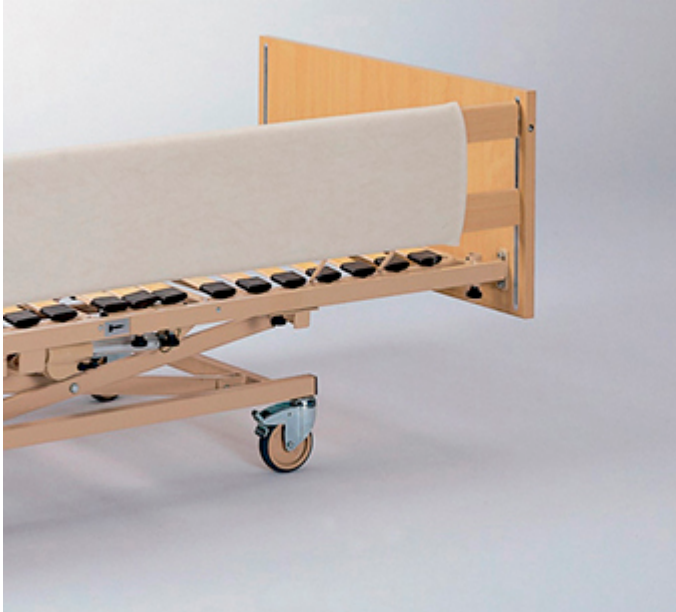

# Protector de barandillas

ref: RC910.

<https://www.ayudasdinamicas.com/p/camas-electronicas/protector-de-barandillas-->

La más clásica de las camas de atención domiciliaria y la preferida de muchas instituciones por su durabilidad, robusta construcción y altas prestaciones. Cama de 90 cm x 200 cm, regulable en altura de 40 cm a 80 cm, de 4 planos para máximo confort y totalmente electrónica. Eficiencia económica. Excepcional relación calidad precio en una cama en la que no se ha ahorrado ni en la fabricación ni en la calidad de los materiales, siguiendo la filosofía del fabricante alemán Burmeier. Confort y ergonomía. Somier de 4 planos articulados electrónicamente y con lamas de madera proporcionan comodidad al usuario y la regulación electrónica de altura de 40 cm a 80 cm permite al cuidador trabajar en las mejores condiciones a la vez que evitan dolores de espalda y bajas laborales. Calidad y durabilidad. Una cama extraordinariamente robusta y sólida, fabricada en Alemania según los requerimientos del uso intensivo. Su alta calidad le asegura una cama duradera y fácil de mantener. Prevención de caídas. Altura de las barandillas de aproximadamente 38 cm. Puede colocar colchones y sistemas anti escaras de hasta 16 cm de altura sin necesidad de costosos suplementos para elevar más las barandillas. Mando 24 voltios en la cama Todas las funciones del mando La máxima protección para se pueden bloquear de manera el usuario, ya que todos los independiente para impedir elementos a 230 voltios un uso no deseado de todas o están fuera de la cama. alguna de sus funciones. Descarga el catálogo completo de toda la familia de camas Burmeier aquí.