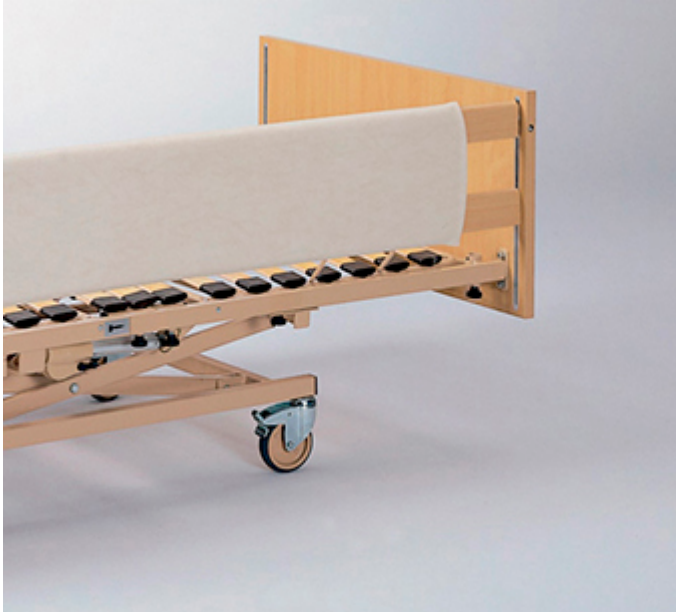

AyudasDinámicas®

Productos para una mayor independencia

Protector de barandillas

ref: RC910.

<https://www.ayudasdinamicas.com/p/camas-electronicas/protector-de-barandillas-->

La más clásica de las camas de atención domiciliaria y la preferida de muchas instituciones por su durabilidad, robusta construcción y altas prestaciones. Cama de 90 cm x 200 cm, regulable en altura de 40 cm a 80 cm, de 4 planos para máximo confort y totalmente electrónica. Eficiencia económica. Excepcional relación calidad precio en una cama en la que no se ha ahorrado ni en la fabricación ni en la calidad de los materiales, siguiendo la filosofía del fabricante alemán Burmeier. Confort y ergonomía. Somier de 4 planos articulados electrónicamente y con lamas de madera proporcionan comodidad al usuario y la regulación electrónica de altura de 40 cm a 80 cm permite al cuidador trabajar en las mejores condiciones a la vez que evitan dolores de espalda y bajas laborales. Calidad y durabilidad. Una cama extraordinariamente robusta y sólida, fabricada en Alemania según los requerimientos del uso intensivo. Su alta calidad le asegura una cama duradera y fácil de mantener. Prevención de caídas. Altura de las barandillas de aproximadamente 38 cm. Puede colocar colchones y sistemas anti escaras de hasta 16 cm de altura sin necesidad de costosos suplementos para elevar más las barandillas. Mando 24 voltios en la cama Todas las funciones del mando La máxima protección para se pueden bloquear de manera el usuario, ya que todos los independiente para impedir elementos a 230 voltios un uso no deseado de todas o están fuera de la cama. alguna de sus funciones. Descarga el catálogo completo de toda la familia de camas Burmeier aquí.