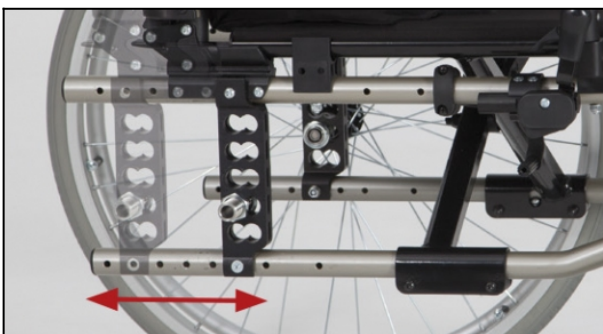

## Gades AKTIV Ligera y activa

ref: GA

<https://www.ayudasdinamicas.com/p/sillas-de-ruedas/gades-aktiv-ligera-y-activa>

La más personalizable de la familia Gades La silla mas configurable y versátil para adaptarse a cualquier perfil de usuario y sus necesidades por muy particulares que éstas sean. Todas las regulaciones son posibles y las opciones disponibles complementan cualquier requerimiento. Incorpora cojín de espuma de alta densidad de 5 cm de alto. Reposabrazos Gracias a sus reposabrazos regulables se puede conseguir una correcta sedestación del usuario. Ideal para usar todo tipo de cojines. Altura regulable de 23 a 29 cm Profundidad regulable desde 29 a 37 cm Abatibles y desmontables Blandos y confortables

### **Respaldo regulable en altura y tensión**

- Con 6 bandas independientes.
- Altura regulable en tres posiciones, 38 cm, 41 cm y 44 cm.

### **Regulación del centro de gravedad en 8 posiciones. Asiento regulable en altura**

**Ayudas Dinámicas®**

Productos para una mayor independencia

- Altura trasera de 38 a 48 cm (versión rueda de 300 mm de 41 a 45 cm).
- Altura delantera de 44 a 48 cm.

**Robusta y duradera:** Fabricada con resistente tubo de aluminio de 25 mm de diámetro

**Ruedas:** Delanteras de poliuretano (PU) antipinchazos de 200 mm Ø. Traseras de PU antipinchazos de 600 mm Ø. Frenos con sistema de retroceso automático, de alta calidad que requieren poco esfuerzo