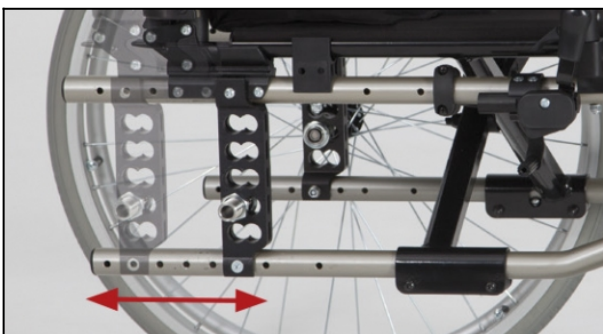

AyudasDinámicas®

Productos para una mayor independencia

Gades AKTIV Ligera y activa

ref: GA

<https://www.ayudasdinamicas.com/p/sillas-de-ruedas/gades-aktiv-ligera-y-activa>

La más personalizable de la familia Gades La silla mas configurable y versátil para adaptarse a cualquier perfil de usuario y sus necesidades por muy particulares que éstas sean. Todas las regulaciones son posibles y las opciones disponibles complementan cualquier requerimiento. Incorpora cojín de espuma de alta densidad de 5 cm de alto. Reposabrazos Gracias a sus reposabrazos regulables se puede conseguir una correcta sedestación del usuario. Ideal para usar todo tipo de cojines. Altura regulable de 23 a 29 cm Profundidad regulable desde 29 a 37 cm Abatibles y desmontables Blandos y confortables

Ayudas Dinámicas®

Productos para una mayor independencia

Respaldo regulable en altura y tensión

- Con 6 bandas independientes.
- Altura regulable en tres posiciones, 38 cm, 41 cm y 44 cm.

Regulación del centro de gravedad en 8 posiciones. Asiento regulable en altura

Quick Release (Ejes desmontables)

Ruedas traseras desmontables

Versátil: Diseñadas para los usuarios que precisan una silla que pueda configurar todos los parámetros a la medida de sus necesidades y con todas las opciones.

Robusta y duradera: Fabricada con resistente tubo de aluminio de 25 mm de diámetro

Ruedas: Delanteras de poliuretano (PU) antipinchazos de 200 mm Ø. Traseras de PU antipinchazos de 600 mm Ø. Frenos con sistema de retroceso automático, de alta calidad que requieren poco esfuerzo