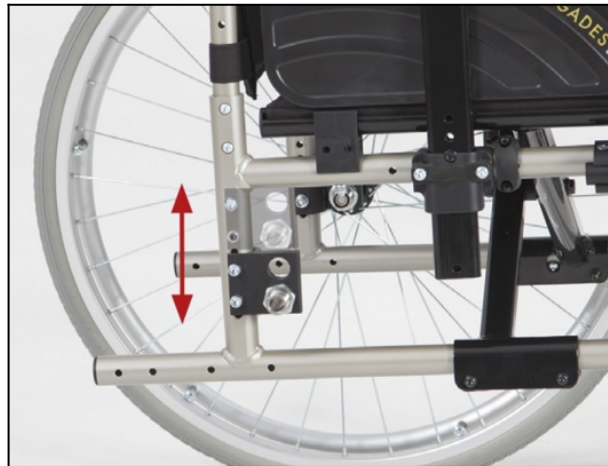

La más ligera del mercado y robusta en su categoría, desde 12,3kg el modelo de rueda de 300mm Ø y 13,7kg con rueda de 600mm Ø

Reposabrazos

AyudasDinámicas®

Productos para una mayor independencia

Gracias a sus reposabrazos regulables se puede conseguir una correcta sedestación del usuario. Ideal para usar todo tipo de cojines.

- Altura regulable de 21 a 28,5 cm
- Profundidad regulable desde 26 a 37 cm
- Blandos y confortables
- Desmontables

Ayudas Dinámicas®

Productos para una mayor independencia

Quick Release (Ejes desmontables)

- Ruedas traseras desmontables en el modelo 600mm Ø

Regulación centro de gravedad y asiento regulable en altura

- En 2 posiciones en el modelo 600mm Ø
- Altura trasera de 40 a 47 cm
- Altura delantera de 45,5 a 47 cm

Robusta y duradera: Fabricada con resistente tubo de aluminio de 25mm Ø

Ligera: Diseñadas para los usuarios y acompañantes que precisan una silla lo más ligera posible

Ruedas

- Delanteras de poliuretano (PU) antipinchazos de 200 mm Ø