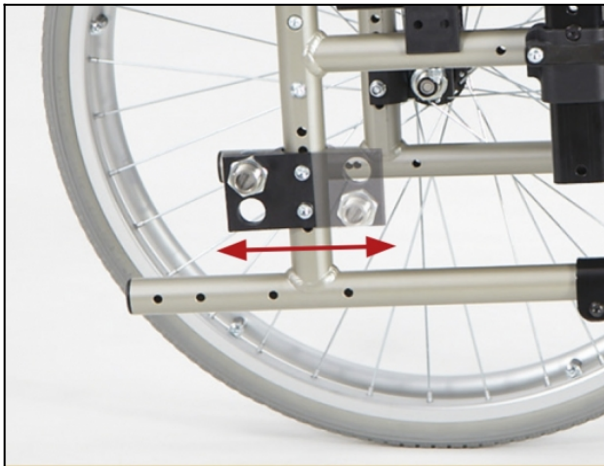

La más ligera del mercado y robusta en su categoría, desde 12,3kg el modelo de rueda de 300mm Ø y 13,7kg con rueda de 600mm Ø

Reposabrazos

AyudasDinámicas®

Productos para una mayor independencia

Gracias a sus reposabrazos regulables se puede conseguir una correcta sedestación del usuario. Ideal para usar todo tipo de cojines.

- Altura regulable de 21 a 28,5 cm
- Profundidad regulable desde 26 a 37 cm
- Blandos y confortables
- Desmontables

Ayudas Dinámicas®

Productos para una mayor independencia

Quick Release (Ejes desmontables)

- Ruedas traseras desmontables en el modelo 600mm Ø

Regulación centro de gravedad y asiento regulable en altura

- En 2 posiciones en el modelo 600mm Ø
- Altura trasera de 40 a 47 cm
- Altura delantera de 45,5 a 47 cm

Robusta y duradera: Fabricada con resistente tubo de aluminio de 25mm Ø

Ligera: Diseñadas para los usuarios y acompañantes que precisan una silla lo más ligera posible

Ruedas

- Delanteras de poliuretano (PU) antipinchazos de 200 mm Ø