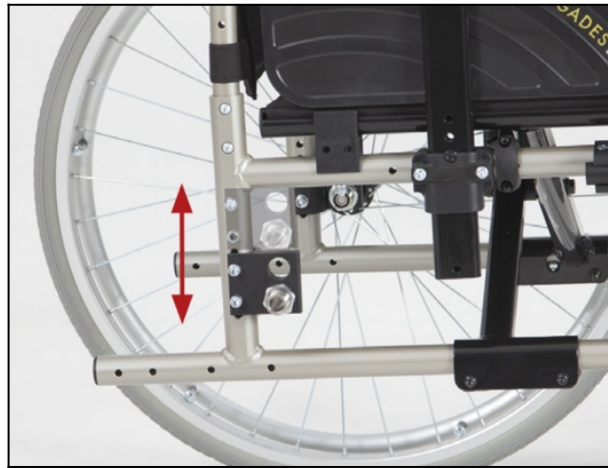

# Respaldo reclinable Gades

ref: GR17

<https://www.ayudasdinamicas.com/p/accesorios-movilidad/respaldo-reclinable-gades>

La silla más ligera de la familia GADES

La más ligera del mercado y robusta en su categoría, desde 12,3kg el modelo de rueda de 300mm Ø y 13,7kg con rueda de 600mm Ø

- Altura regulable de 21 a 28,5 cm
- Profundidad regulable desde 26 a 37 cm
- Blandos y confortables
- Desmontables

**AyudasDinámicas®**

Productos para una mayor independencia

### Quick Release (Ejes desmontables)

- Ruedas traseras desmontables en el modelo 600mm Ø

### Regulación centro de gravedad y asiento regulable en altura

- En 2 posiciones en el modelo 600mm Ø
- Altura trasera de 40 a 47 cm
- Altura delantera de 45,5 a 47 cm

**Robusta y duradera:** Fabricada con resistente tubo de aluminio de 25mm Ø