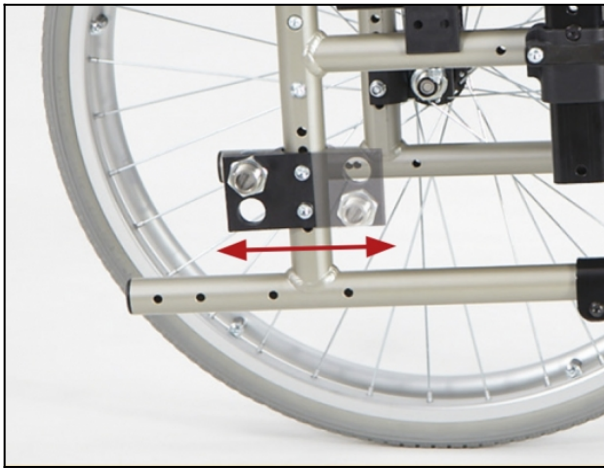

# Respaldo reclinable Gades

ref: GR17

<https://www.ayudasdinamicas.com/p/accesorios-movilidad/respaldo-reclinable-gades>

La silla más ligera de la familia GADES

La más ligera del mercado y robusta en su categoría, desde 12,3kg el modelo de rueda de 300mm Ø y 13,7kg con rueda de 600mm Ø

- Altura regulable de 21 a 28,5 cm
- Profundidad regulable desde 26 a 37 cm
- Blandos y confortables
- Desmontables

**AyudasDinámicas®**

Productos para una mayor independencia

### Quick Release (Ejes desmontables)

- Ruedas traseras desmontables en el modelo 600mm Ø

### Regulación centro de gravedad y asiento regulable en altura

- En 2 posiciones en el modelo 600mm Ø
- Altura trasera de 40 a 47 cm
- Altura delantera de 45,5 a 47 cm

**Robusta y duradera:** Fabricada con resistente tubo de aluminio de 25mm Ø