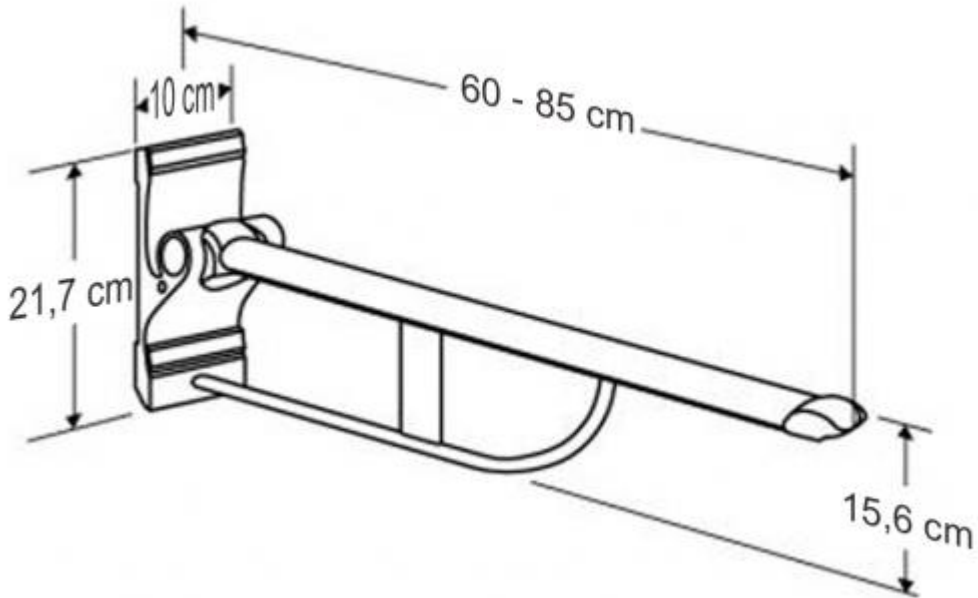

Ayudas Dinámicas®

Productos para una mayor independencia

Tabla de medidas y modelos

Modelo	Largo
R3016	60 cm
R3018	85 cm

Accesorios

- Porta rollo papel w.c.