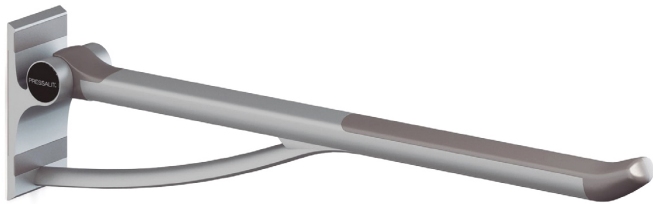

AyudasDinámicas®

Productos para una mayor independencia

Barras abatibles PRESSALIT

ref: R3185/R3085

<https://www.ayudasdinamicas.com/p/barras-abatibles/barras-abatibles-pressalit-->

Los materiales escogidos y un discreto perfeccionismo en un diseño muy cuidado llevado hasta el detalle son el sello inimitable de PRESSALIT CARE. Su forma oval única ofrece una cómoda superficie de apoyo. El material especial de la barra es blando, antideslizante y tiene un tacto cálido. El extremo final de la barra está pensado para que sea más fácil de agarrar al incorporarse y también da al usuario una clara sensación de dónde se encuentra el final de la asidera.

Por su extraordinaria resistencia este producto está también recomendado para lugares con uso intensivo y requerimientos especiales en relación con el vandalismo (por ejemplo: lavabos públicos). Consulte sobre la amplia gama de colores disponibles.

Tabla de medidas y modelos

Modelo	Longitud	Altura regulable
--------	----------	------------------

Ayudas Dinámicas[®]

Productos para una mayor independencia

R3185	85cm	25cm
R3085	85cm	No