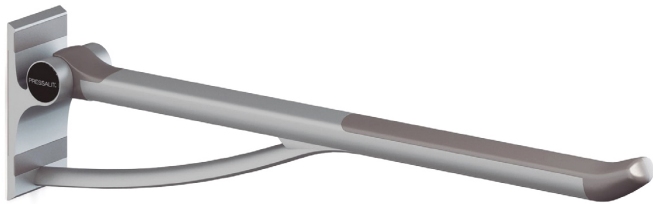

Ayudas Dinámicas®

Productos para una mayor independencia

Barras abatibles PRESSALIT

ref: R3185/R3085

<https://www.ayudasdinamicas.com/p/barras-abatibles/barras-abatibles-pressalit-->

Los materiales escogidos y un discreto perfeccionismo en un diseño muy cuidado llevado hasta el detalle son el sello inimitable de PRESSALIT CARE. Su forma oval única ofrece una cómoda superficie de apoyo. El material especial de la barra es blando, antideslizante y tiene un tacto cálido. El extremo final de la barra está pensado para que sea más fácil de agarrar al incorporarse y también da al usuario una clara sensación de dónde se encuentra el final de la asidera.

Por su extraordinaria resistencia este producto está también recomendado para lugares con uso intensivo y requerimientos especiales en relación con el vandalismo (por ejemplo: lavabos públicos). Consulte sobre la amplia gama de colores disponibles.

Tabla de medidas y modelos

Modelo	Longitud	Altura regulable
--------	----------	------------------

Ayudas Dinámicas[®]

Productos para una mayor independencia

R3185	85cm	25cm
R3085	85cm	No