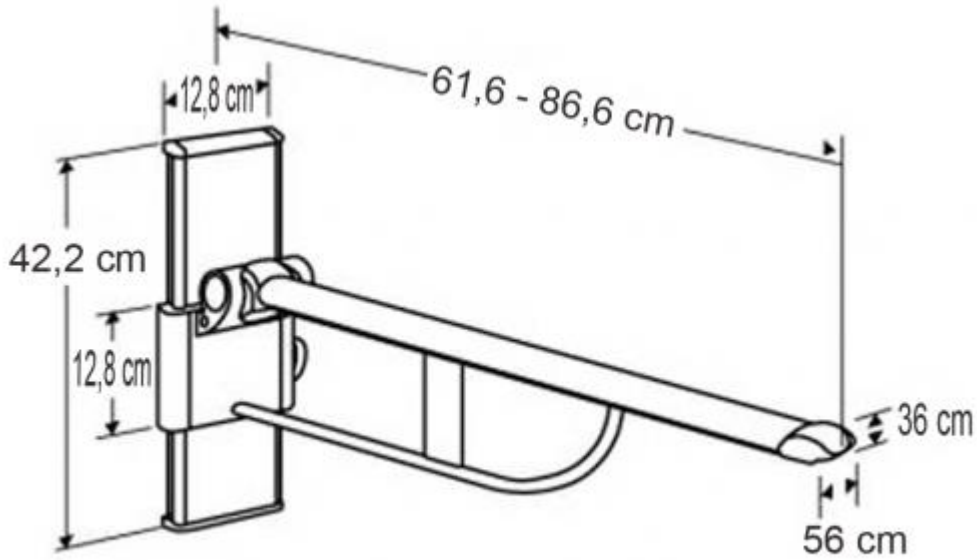

# Barras abatibles Pressalit - con recorrido graduable

ref: R3146

<https://www.ayudasdinamicas.com/p/barras-abatibles/barras-abatibles-pressalit-con-recorrido-graduable>

Los materiales escogidos y un discreto perfeccionismo, dan como resultado, un diseño muy cuidado llevado hasta el detalle, son la firma inimitable de Pressalit Care. Su forma oval única ofrece una cómoda superficie de apoyo. El material especial de la superficie de la barra es blando, antideslizante, y tiene un tacto cálido. El extremo final de la barra está pensado para que sea más fácil de agarrar al incorporarse. Disponible en tres colores: azul, rojo y blanco. Recorrido graduable de 25 cm Producto recomendado: para usuarios independientes con disminución estable. También para lugares con requerimientos especiales en relación al vandalismo o robo (por ejemplo: aseos y lavabos públicos)

### Tabla de medidas y modelos

Modelo	Largo
R3146	60 cm
R3148	85 cm