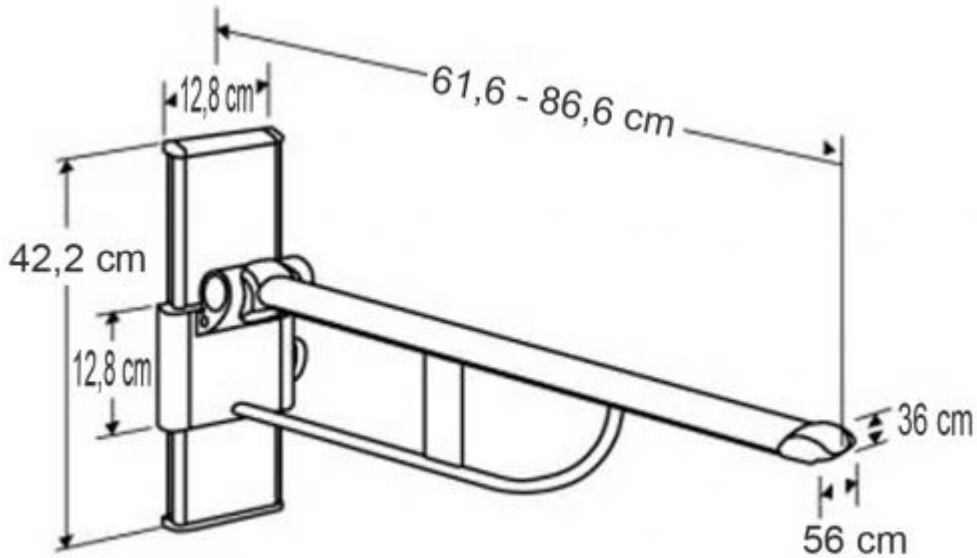

Medidas

Ayudas Dinámicas®

Productos para una mayor independencia

Tabla de medidas y modelos

Modelo	Largo
R3146	60 cm
R3148	85 cm

Accesorios

-  Porta rollo papel w.c.